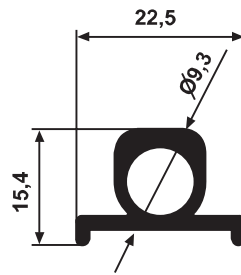

YG 1435 0,490 kg/m

YM 2745 0,430 kg/m

YG 1434 0,462 kg/m

YG 2220 0,840 kg/m

MENTEŞE VE AKSESUAR PROFİLLERİ

YG 3086 0,783 kg/m

YG 2639 0,789 kg/m

YG 2402 0,468 kg/m

YG 2228 420 kg/m

YG 2638 0,353 kg/m

YG 3087 0,345 kg/m

YG 2404 0,820 kg/m

YG 2405 0,930 kg/m

YG 2703 0,294 kg/m

YG 4177 0,444 kg/m

YG 3278 1,144 kg/m

MENTEŐE VE AKSESUAR PROFİLLERİ

YG 1180 0,612 kg/m

YG 1181 1,541 kg/m

YG 1182 0,545 kg/m

YG 2393 0,668 kg/m

YG 3865
6,529 kg/m