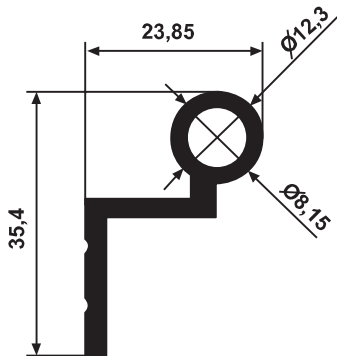

MENTEŞE VE AKSESUAR PROFİLLERİ

YG 3294 440,6 kg/m

YG 3295 0,464 kg/m

YG 3084 0,447 kg/m

YG 3484 0,448 gr/m

YG 3083 0,422 gr/m

YG 2744 0,451 kg/m

YG 2549 0,451 kg/m

YG 1435 0,490 kg/m

YM 2745 0,430 kg/m

YG 1434 0,462 kg/m

YG 2220 0,840 kg/m

MENTEŞE VE AKSESUAR PROFİLLERİ

YG 3086 0,783 kg/m

YG 2639 0,789 kg/m

YG 2402 0,468 kg/m