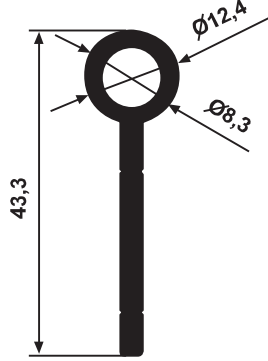

MENTEŞE VE AKSESUAR PROFİLLERİ

YG 2716 0,462 kg/m

YG 2705 0,385 kg/m

YG 3077 0,445 kg/m

YG 2796 0,406 kg/m

YG 2746 0,422 kg/m

YG 2899 0,440 kg/m

YG 2398 0,362 kg/m

YG 2401 0,450 kg/m

YG 3485 0,393 kg/m

YG 1433 0,440 kg/m

YG 3085 0,390 kg/m

YG 3486 0,408 kg/m

YG 2743 0,465 kg/m

YG 3807 0,532 kg/m

YG 3442 0,747 kg/m

MENTEŞE VE AKSESUAR PROFİLLERİ

YG 3294 440,6 kg/m

YG 3295 0,464 kg/m

YG 3084 0,447 kg/m

YG 3484 0,448 gr/m

YG 3083 0,422 gr/m

YG 2744 0,451 kg/m

YG 2549 0,451 kg/m