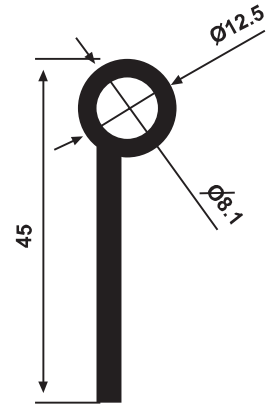

YG 1435 0,490 kg/m

YM 2745 0,430 kg/m

YG 1434 0,462 kg/m

YG 2220 0,840 kg/m

MENTEŞE VE AKSESUAR PROFİLLERİ

YG 3086 0,783 kg/m

YG 2639 0,789 kg/m

YG 2402 0,468 kg/m

YG 2228 420 kg/m

YG 2638 0,353 kg/m

YG 3087 0,345 kg/m

YG 2404 0,820 kg/m

YG 2405 0,930 kg/m

YG 2703 0,294 kg/m

YG 4177 0,444 kg/m

YG 3278 1,144 kg/m

MENTEŐE VE AKSESUAR PROFİLLERİ

YG 1180 0,612 kg/m

YG 1181 1,541 kg/m

YG 1182 0,545 kg/m

YG 2393 0,668 kg/m

YG 3865
6,529 kg/m