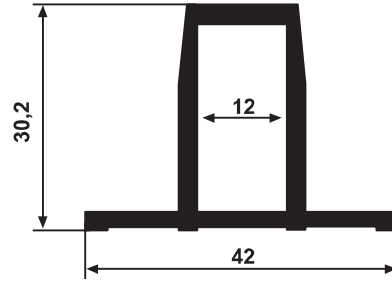

MENTEŐE VE AKSESUAR PROFİLLERİ

YG 1180 0,612 kg/m

YG 1181 1,541 kg/m

YG 1182 0,545 kg/m

YG 2393 0,668 kg/m

YG 3865
6,529 kg/m