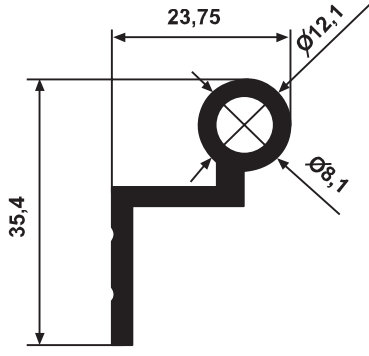

MENTEŞE VE AKSESUAR PROFİLLERİ

YG 2716 0,462 kg/m

YG 2705 0,385 kg/m

YG 3077 0,445 kg/m

YG 2796 0,406 kg/m

YG 2746 0,422 kg/m

YG 2899 0,440 kg/m

YG 2398 0,362 kg/m

YG 2401 0,450 kg/m

YG 3485 0,393 kg/m

YG 1433 0,440 kg/m

YG 3085 0,390 kg/m

YG 3486 0,408 kg/m

YG 2743 0,465 kg/m

YG 3807 0,532 kg/m

YG 3442 0,747 kg/m

MENTEŞE VE AKSESUAR PROFİLLERİ

YG 3294 440,6 kg/m

YG 3295 0,464 kg/m

YG 3084 0,447 kg/m

YG 3484 0,448 gr/m

YG 3083 0,422 gr/m

YG 2744 0,451 kg/m

YG 2549 0,451 kg/m