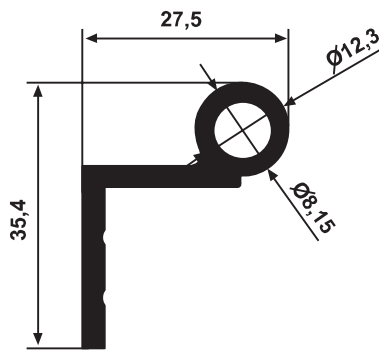

MENTEŞE VE AKSESUAR PROFİLLERİ

YG 3294 440,6 kg/m

YG 3295 0,464 kg/m

YG 3084 0,447 kg/m

YG 3484 0,448 gr/m

YG 3083 0,422 gr/m

YG 2744 0,451 kg/m

YG 2549 0,451 kg/m

YG 1435 0,490 kg/m

YM 2745 0,430 kg/m

YG 1434 0,462 kg/m

YG 2220 0,840 kg/m

MENTEŞE VE AKSESUAR PROFİLLERİ

YG 3086 0,783 kg/m

YG 2639 0,789 kg/m

YG 2402 0,468 kg/m