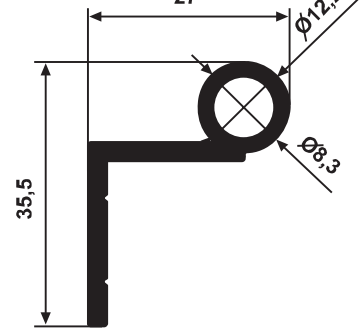

MENTEŞE VE AKSESUAR PROFİLLERİ

YG 3294 440,6 kg/m

YG 3295 0,464 kg/m

YG 3084 0,447 kg/m

YG 3484 0,448 gr/m

YG 3083 0,422 gr/m

YG 2744 0,451 kg/m

YG 2549 0,451 kg/m

YG 1435 0,490 kg/m

YM 2745 0,430 kg/m

YG 1434 0,462 kg/m

YG 2220 0,840 kg/m

MENTEŞE VE AKSESUAR PROFİLLERİ

YG 3086 0,783 kg/m

YG 2639 0,789 kg/m

YG 2402 0,468 kg/m