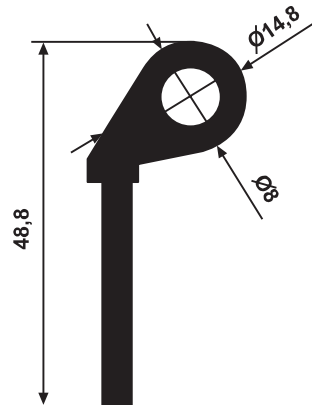

YG 2220 0,840 kg/m