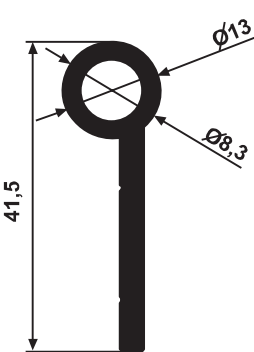

MENTEŞE VE AKSESUAR PROFİLLERİ

YG 2716 0,462 kg/m

YG 2705 0,385 kg/m

YG 3077 0,445 kg/m

YG 2796 0,406 kg/m

YG 2746 0,422 kg/m

YG 2899 0,440 kg/m

YG 2398 0,362 kg/m

YG 2401 0,450 kg/m

YG 3485 0,393 kg/m

YG 1433 0,440 kg/m

YG 3085 0,390 kg/m

YG 3486 0,408 kg/m

YG 2743 0,465 kg/m

YG 3807 0,532 kg/m

YG 3442 0,747 kg/m

MENTEŞE VE AKSESUAR PROFİLLERİ

YG 3294 440,6 kg/m

YG 3295 0,464 kg/m

YG 3084 0,447 kg/m

YG 3484 0,448 gr/m

YG 3083 0,422 gr/m

YG 2744 0,451 kg/m

YG 2549 0,451 kg/m