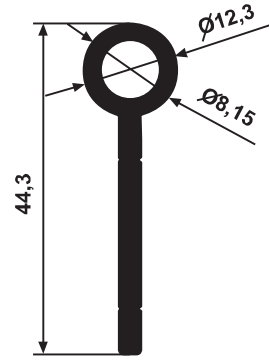

MENTEŞE VE AKSESUAR PROFİLLERİ

YG 2716 0,462 kg/m

YG 2705 0,385 kg/m

YG 3077 0,445 kg/m

YG 2796 0,406 kg/m

YG 2746 0,422 kg/m

YG 2899 0,440 kg/m

YG 2398 0,362 kg/m

YG 2401 0,450 kg/m

YG 3485 0,393 kg/m

YG 1433 0,440 kg/m

YG 3085 0,390 kg/m

YG 3486 0,408 kg/m

YG 2743 0,465 kg/m

YG 3807 0,532 kg/m

YG 3442 0,747 kg/m

MENTEŞE VE AKSESUAR PROFİLLERİ

YG 3294 440,6 kg/m

YG 3295 0,464 kg/m

YG 3084 0,447 kg/m

YG 3484 0,448 gr/m

YG 3083 0,422 gr/m

YG 2744 0,451 kg/m

YG 2549 0,451 kg/m