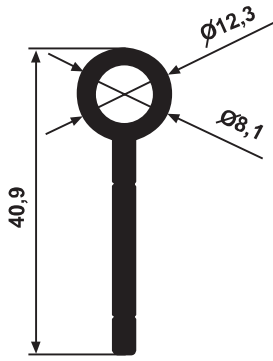

MENTEŞE VE AKSESUAR PROFİLLERİ

YG 2716 0,462 kg/m

YG 2705 0,385 kg/m

YG 3077 0,445 kg/m

YG 2796 0,406 kg/m

YG 2746 0,422 kg/m

YG 2899 0,440 kg/m

YG 2398 0,362 kg/m

YG 2401 0,450 kg/m

YG 3485 0,393 kg/m

YG 1433 0,440 kg/m

YG 3085 0,390 kg/m

YG 3486 0,408 kg/m

YG 2743 0,465 kg/m

YG 3807 0,532 kg/m

YG 3442 0,747 kg/m

MENTEŞE VE AKSESUAR PROFİLLERİ

YG 3294 440,6 kg/m

YG 3295 0,464 kg/m

YG 3084 0,447 kg/m

YG 3484 0,448 gr/m

YG 3083 0,422 gr/m

YG 2744 0,451 kg/m

YG 2549 0,451 kg/m