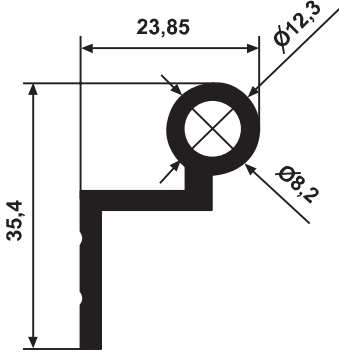

MENTEŞE VE AKSESUAR PROFİLLERİ

YG 3294 440,6 kg/m

YG 3295 0,464 kg/m

YG 3084 0,447 kg/m

YG 3484 0,448 gr/m

YG 3083 0,422 gr/m

YG 2744 0,451 kg/m

YG 2549 0,451 kg/m

YG 1435 0,490 kg/m

YM 2745 0,430 kg/m

YG 1434 0,462 kg/m

YG 2220 0,840 kg/m

MENTEŞE VE AKSESUAR PROFİLLERİ

YG 3086 0,783 kg/m

YG 2639 0,789 kg/m

YG 2402 0,468 kg/m