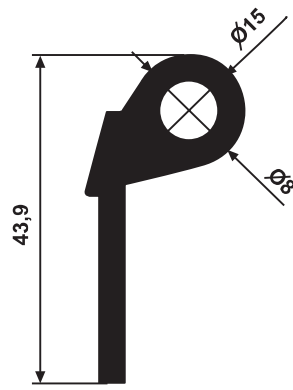

MENTEŞE VE AKSESUAR PROFİLLERİ

YG 3294 440,6 kg/m

YG 3295 0,464 kg/m

YG 3084 0,447 kg/m

YG 3484 0,448 gr/m

YG 3083 0,422 gr/m

YG 2744 0,451 kg/m

YG 2549 0,451 kg/m

YG 1435 0,490 kg/m

YM 2745 0,430 kg/m

YG 1434 0,462 kg/m

YG 2220 0,840 kg/m

MENTEŞE VE AKSESUAR PROFİLLERİ

YG 3086 0,783 kg/m

YG 2639 0,789 kg/m

YG 2402 0,468 kg/m