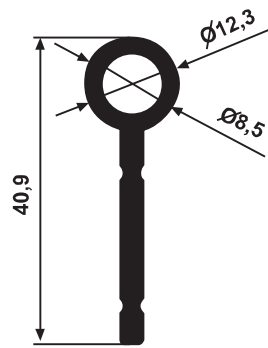

MENTEŞE VE AKSESUAR PROFİLLERİ

YG 2716 0,462 kg/m

YG 2705 0,385 kg/m

YG 3077 0,445 kg/m

YG 2796 0,406 kg/m

YG 2746 0,422 kg/m

YG 2899 0,440 kg/m

YG 2398 0,362 kg/m

YG 2401 0,450 kg/m

YG 3485 0,393 kg/m

YG 1433 0,440 kg/m

YG 3085 0,390 kg/m

YG 3486 0,408 kg/m

YG 2743 0,465 kg/m

YG 3807 0,532 kg/m

YG 3442 0,747 kg/m

MENTEŞE VE AKSESUAR PROFİLLERİ

YG 3294 440,6 kg/m

YG 3295 0,464 kg/m

YG 3084 0,447 kg/m

YG 3484 0,448 gr/m

YG 3083 0,422 gr/m

YG 2744 0,451 kg/m

YG 2549 0,451 kg/m