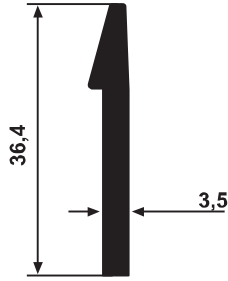

YG 1435 0,490 kg/m

YM 2745 0,430 kg/m

YG 1434 0,462 kg/m

YG 2220 0,840 kg/m

MENTEŞE VE AKSESUAR PROFİLLERİ

YG 3086 0,783 kg/m

YG 2639 0,789 kg/m

YG 2402 0,468 kg/m

YG 2228 420 kg/m

YG 2638 0,353 kg/m

YG 3087 0,345 kg/m

YG 2404 0,820 kg/m

YG 2405 0,930 kg/m

YG 2703 0,294 kg/m

YG 4177 0,444 kg/m

YG 3278 1,144 kg/m