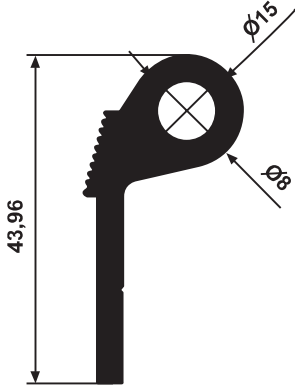

MENTEŞE VE AKSESUAR PROFİLLERİ

YG 3294 440,6 kg/m

YG 3295 0,464 kg/m

YG 3084 0,447 kg/m

YG 3484 0,448 gr/m

YG 3083 0,422 gr/m

YG 2744 0,451 kg/m

YG 2549 0,451 kg/m

YG 1435 0,490 kg/m

YM 2745 0,430 kg/m

YG 1434 0,462 kg/m

YG 2220 0,840 kg/m

MENTEŞE VE AKSESUAR PROFİLLERİ

YG 3086 0,783 kg/m

YG 2639 0,789 kg/m

YG 2402 0,468 kg/m