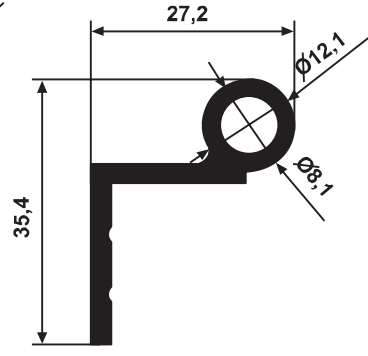

MENTEŞE VE AKSESUAR PROFİLLERİ

YG 2716 0,462 kg/m

YG 2705 0,385 kg/m

YG 3077 0,445 kg/m

YG 2796 0,406 kg/m

YG 2746 0,422 kg/m

YG 2899 0,440 kg/m

YG 2398 0,362 kg/m

YG 2401 0,450 kg/m

YG 3485 0,393 kg/m

YG 1433 0,440 kg/m

YG 3085 0,390 kg/m

YG 3486 0,408 kg/m

YG 2743 0,465 kg/m

YG 3807 0,532 kg/m

YG 3442 0,747 kg/m

MENTEŞE VE AKSESUAR PROFİLLERİ

YG 3294 440,6 kg/m

YG 3295 0,464 kg/m

YG 3084 0,447 kg/m

YG 3484 0,448 gr/m

YG 3083 0,422 gr/m

YG 2744 0,451 kg/m

YG 2549 0,451 kg/m