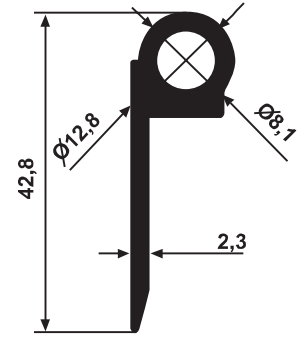

MENTEŞE VE AKSESUAR PROFİLLERİ

YG 3294 440,6 kg/m

YG 3295 0,464 kg/m

YG 3084 0,447 kg/m

YG 3484 0,448 gr/m

YG 3083 0,422 gr/m

YG 2744 0,451 kg/m

YG 2549 0,451 kg/m

YG 1435 0,490 kg/m

YM 2745 0,430 kg/m

YG 1434 0,462 kg/m

YG 2220 0,840 kg/m

MENTEŞE VE AKSESUAR PROFİLLERİ

YG 3086 0,783 kg/m

YG 2639 0,789 kg/m

YG 2402 0,468 kg/m