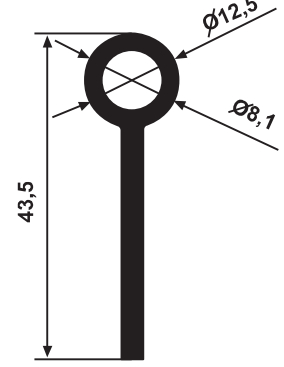

MENTEŞE VE AKSESUAR PROFİLLERİ

YG 2716 0,462 kg/m

YG 2705 0,385 kg/m

YG 3077 0,445 kg/m

YG 2796 0,406 kg/m

YG 2746 0,422 kg/m

YG 2899 0,440 kg/m

YG 2398 0,362 kg/m

YG 2401 0,450 kg/m

YG 3485 0,393 kg/m

YG 1433 0,440 kg/m

YG 3085 0,390 kg/m

YG 3486 0,408 kg/m

YG 2743 0,465 kg/m

YG 3807 0,532 kg/m

YG 3442 0,747 kg/m

MENTEŞE VE AKSESUAR PROFİLLERİ

YG 3294 440,6 kg/m

YG 3295 0,464 kg/m

YG 3084 0,447 kg/m

YG 3484 0,448 gr/m

YG 3083 0,422 gr/m

YG 2744 0,451 kg/m

YG 2549 0,451 kg/m