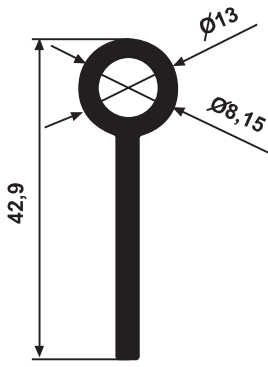

MENTEŞE VE AKSESUAR PROFİLLERİ

YG 2716 0,462 kg/m

YG 2705 0,385 kg/m

YG 3077 0,445 kg/m

YG 2796 0,406 kg/m

YG 2746 0,422 kg/m

YG 2899 0,440 kg/m

YG 2398 0,362 kg/m

YG 2401 0,450 kg/m

YG 3485 0,393 kg/m

YG 1433 0,440 kg/m

YG 3085 0,390 kg/m

YG 3486 0,408 kg/m

YG 2743 0,465 kg/m

YG 3807 0,532 kg/m

YG 3442 0,747 kg/m

MENTEŞE VE AKSESUAR PROFİLLERİ

YG 3294 440,6 kg/m

YG 3295 0,464 kg/m

YG 3084 0,447 kg/m

YG 3484 0,448 gr/m

YG 3083 0,422 gr/m

YG 2744 0,451 kg/m

YG 2549 0,451 kg/m