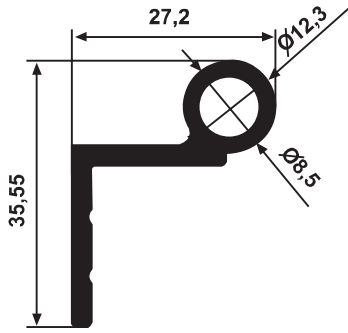

MENTEŞE VE AKSESUAR PROFİLLERİ

YG 3294 440,6 kg/m

YG 3295 0,464 kg/m

YG 3084 0,447 kg/m

YG 3484 0,448 gr/m

YG 3083 0,422 gr/m

YG 2744 0,451 kg/m

YG 2549 0,451 kg/m