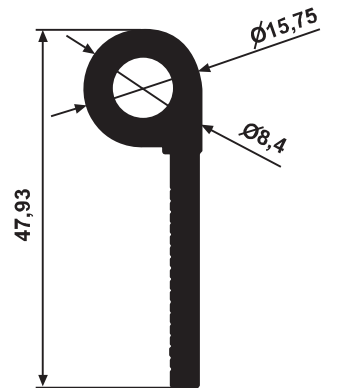

MENTEŞE VE AKSESUAR PROFİLLERİ

YG 2716 0,462 kg/m

YG 2705 0,385 kg/m

YG 3077 0,445 kg/m

YG 2796 0,406 kg/m

YG 2746 0,422 kg/m

YG 2899 0,440 kg/m

YG 2398 0,362 kg/m

YG 2401 0,450 kg/m

YG 3485 0,393 kg/m

YG 1433 0,440 kg/m

YG 3085 0,390 kg/m

YG 3486 0,408 kg/m

YG 2743 0,465 kg/m

YG 3807 0,532 kg/m

YG 3442 0,747 kg/m

MENTEŞE VE AKSESUAR PROFİLLERİ

YG 3294 440,6 kg/m

YG 3295 0,464 kg/m

YG 3084 0,447 kg/m

YG 3484 0,448 gr/m

YG 3083 0,422 gr/m

YG 2744 0,451 kg/m

YG 2549 0,451 kg/m