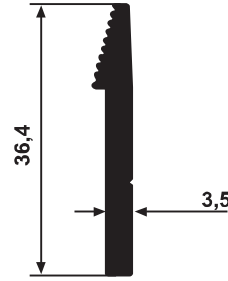

MENTEŞE VE AKSESUAR PROFİLLERİ

YG 3294 440,6 kg/m

YG 3295 0,464 kg/m

YG 3084 0,447 kg/m

YG 3484 0,448 gr/m

YG 3083 0,422 gr/m

YG 2744 0,451 kg/m

YG 2549 0,451 kg/m

YG 1435 0,490 kg/m

YM 2745 0,430 kg/m

YG 1434 0,462 kg/m

YG 2220 0,840 kg/m

MENTEŞE VE AKSESUAR PROFİLLERİ

YG 3086 0,783 kg/m

YG 2639 0,789 kg/m

YG 2402 0,468 kg/m

YG 2228 420 kg/m

YG 2638 0,353 kg/m

YG 3087 0,345 kg/m

YG 2404 0,820 kg/m

YG 2405 0,930 kg/m

YG 2703 0,294 kg/m

YG 4177 0,444 kg/m

YG 3278 1,144 kg/m