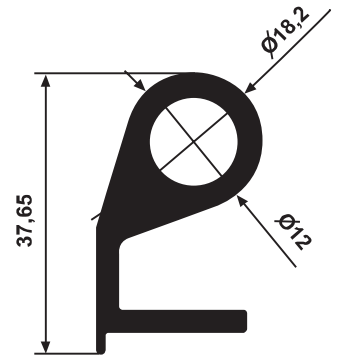

YG 2404 0,820 kg/m