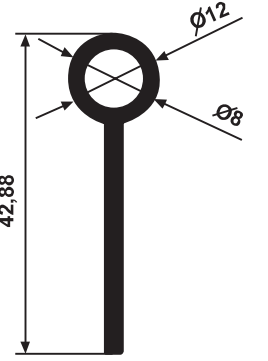

MENTEŞE VE AKSESUAR PROFİLLERİ

YG 2716 0,462 kg/m

YG 2705 0,385 kg/m

YG 3077 0,445 kg/m

YG 2796 0,406 kg/m

YG 2746 0,422 kg/m

YG 2899 0,440 kg/m

YG 2398 0,362 kg/m

YG 2401 0,450 kg/m

YG 3485 0,393 kg/m

YG 1433 0,440 kg/m

YG 3085 0,390 kg/m

YG 3486 0,408 kg/m

YG 2743 0,465 kg/m

YG 3807 0,532 kg/m

YG 3442 0,747 kg/m

MENTEŞE VE AKSESUAR PROFİLLERİ

YG 3294 440,6 kg/m

YG 3295 0,464 kg/m

YG 3084 0,447 kg/m

YG 3484 0,448 gr/m

YG 3083 0,422 gr/m

YG 2744 0,451 kg/m

YG 2549 0,451 kg/m