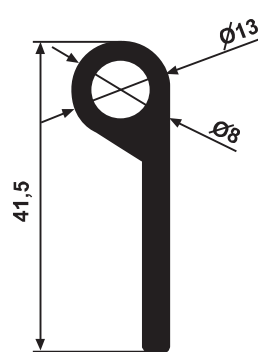

MENTEŞE VE AKSESUAR PROFİLLERİ

YG 2716 0,462 kg/m

YG 2705 0,385 kg/m

YG 3077 0,445 kg/m

YG 2796 0,406 kg/m

YG 2746 0,422 kg/m

YG 2899 0,440 kg/m

YG 2398 0,362 kg/m

YG 2401 0,450 kg/m

YG 3485 0,393 kg/m

YG 1433 0,440 kg/m

YG 3085 0,390 kg/m

YG 3486 0,408 kg/m

YG 2743 0,465 kg/m

YG 3807 0,532 kg/m

YG 3442 0,747 kg/m

MENTEŞE VE AKSESUAR PROFİLLERİ

YG 3294 440,6 kg/m

YG 3295 0,464 kg/m

YG 3084 0,447 kg/m

YG 3484 0,448 gr/m

YG 3083 0,422 gr/m

YG 2744 0,451 kg/m

YG 2549 0,451 kg/m