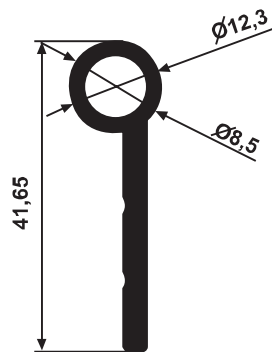

MENTEŞE VE AKSESUAR PROFİLLERİ

YG 2716 0,462 kg/m

YG 2705 0,385 kg/m

YG 3077 0,445 kg/m

YG 2796 0,406 kg/m

YG 2746 0,422 kg/m

YG 2899 0,440 kg/m

YG 2398 0,362 kg/m

YG 2401 0,450 kg/m

YG 3485 0,393 kg/m

YG 1433 0,440 kg/m

YG 3085 0,390 kg/m

YG 3486 0,408 kg/m

YG 2743 0,465 kg/m

YG 3807 0,532 kg/m

YG 3442 0,747 kg/m

MENTEŞE VE AKSESUAR PROFİLLERİ

YG 3294 440,6 kg/m

YG 3295 0,464 kg/m

YG 3084 0,447 kg/m

YG 3484 0,448 gr/m

YG 3083 0,422 gr/m

YG 2744 0,451 kg/m

YG 2549 0,451 kg/m