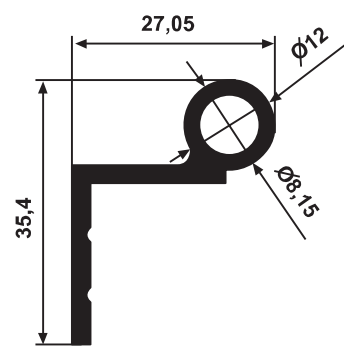

MENTEŞE VE AKSESUAR PROFİLLERİ

YG 2716 0,462 kg/m

YG 2705 0,385 kg/m

YG 3077 0,445 kg/m

YG 2796 0,406 kg/m

YG 2746 0,422 kg/m

YG 2899 0,440 kg/m

YG 2398 0,362 kg/m

YG 2401 0,450 kg/m

YG 3485 0,393 kg/m

YG 1433 0,440 kg/m

YG 3085 0,390 kg/m

YG 3486 0,408 kg/m

YG 2743 0,465 kg/m

YG 3807 0,532 kg/m

YG 3442 0,747 kg/m

MENTEŞE VE AKSESUAR PROFİLLERİ

YG 3294 440,6 kg/m

YG 3295 0,464 kg/m

YG 3084 0,447 kg/m

YG 3484 0,448 gr/m

YG 3083 0,422 gr/m

YG 2744 0,451 kg/m

YG 2549 0,451 kg/m