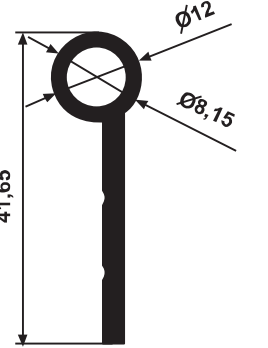

MENTEŞE VE AKSESUAR PROFİLLERİ

YG 2716 0,462 kg/m

YG 2705 0,385 kg/m

YG 3077 0,445 kg/m

YG 2796 0,406 kg/m

YG 2746 0,422 kg/m

YG 2899 0,440 kg/m

YG 2398 0,362 kg/m

YG 2401 0,450 kg/m

YG 3485 0,393 kg/m

YG 1433 0,440 kg/m

YG 3085 0,390 kg/m

YG 3486 0,408 kg/m

YG 2743 0,465 kg/m

YG 3807 0,532 kg/m

YG 3442 0,747 kg/m