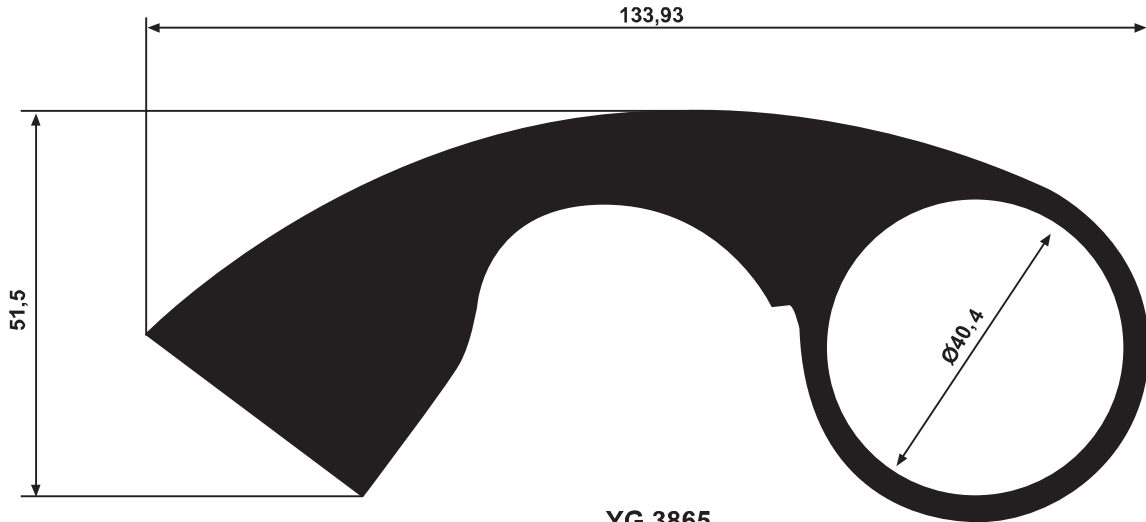

MENTEŐE VE AKSESUAR PROFİLLERİ

YG 1180 0,612 kg/m

YG 1181 1,541 kg/m

YG 1182 0,545 kg/m

YG 2393 0,668 kg/m

YG 3865
6,529 kg/m