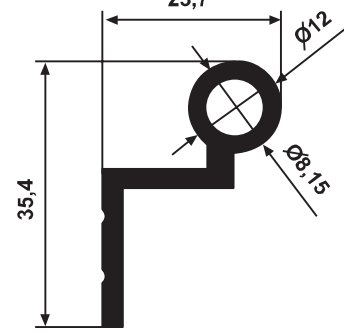

MENTEŞE VE AKSESUAR PROFİLLERİ

YG 3294 440,6 kg/m

YG 3295 0,464 kg/m

YG 3084 0,447 kg/m

YG 3484 0,448 gr/m

YG 3083 0,422 gr/m

YG 2744 0,451 kg/m

YG 2549 0,451 kg/m

YG 1435 0,490 kg/m

YM 2745 0,430 kg/m

YG 1434 0,462 kg/m

YG 2220 0,840 kg/m

MENTEŞE VE AKSESUAR PROFİLLERİ

YG 3086 0,783 kg/m

YG 2639 0,789 kg/m

YG 2402 0,468 kg/m