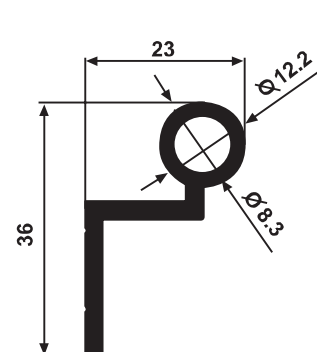

MENTEŞE VE AKSESUAR PROFİLLERİ

YG 3294 440,6 kg/m

YG 3295 0,464 kg/m

YG 3084 0,447 kg/m

YG 3484 0,448 gr/m

YG 3083 0,422 gr/m

YG 2744 0,451 kg/m

YG 2549 0,451 kg/m

YG 1435 0,490 kg/m

YM 2745 0,430 kg/m

YG 1434 0,462 kg/m

YG 2220 0,840 kg/m

MENTEŞE VE AKSESUAR PROFİLLERİ

YG 3086 0,783 kg/m

YG 2639 0,789 kg/m

YG 2402 0,468 kg/m