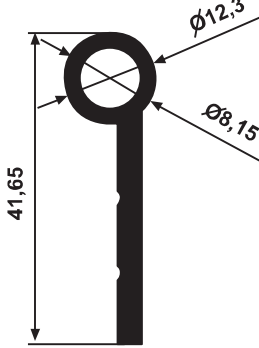

MENTEŞE VE AKSESUAR PROFİLLERİ

YG 2716 0,462 kg/m

YG 2705 0,385 kg/m

YG 3077 0,445 kg/m

YG 2796 0,406 kg/m

YG 2746 0,422 kg/m

YG 2899 0,440 kg/m

YG 2398 0,362 kg/m

YG 2401 0,450 kg/m

YG 3485 0,393 kg/m

YG 1433 0,440 kg/m

YG 3085 0,390 kg/m

YG 3486 0,408 kg/m

YG 2743 0,465 kg/m

YG 3807 0,532 kg/m

YG 3442 0,747 kg/m

MENTEŞE VE AKSESUAR PROFİLLERİ

YG 3294 440,6 kg/m

YG 3295 0,464 kg/m

YG 3084 0,447 kg/m

YG 3484 0,448 gr/m

YG 3083 0,422 gr/m

YG 2744 0,451 kg/m

YG 2549 0,451 kg/m