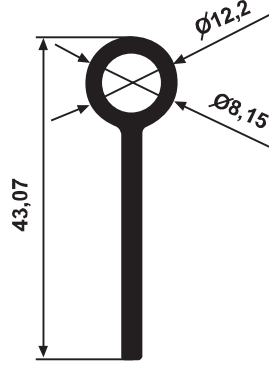

MENTEŞE VE AKSESUAR PROFİLLERİ

YG 2716 0,462 kg/m

YG 2705 0,385 kg/m

YG 3077 0,445 kg/m

YG 2796 0,406 kg/m

YG 2746 0,422 kg/m

YG 2899 0,440 kg/m

YG 2398 0,362 kg/m

YG 2401 0,450 kg/m

YG 3485 0,393 kg/m

YG 1433 0,440 kg/m

YG 3085 0,390 kg/m

YG 3486 0,408 kg/m

YG 2743 0,465 kg/m

YG 3807 0,532 kg/m

YG 3442 0,747 kg/m

MENTEŞE VE AKSESUAR PROFİLLERİ

YG 3294 440,6 kg/m

YG 3295 0,464 kg/m

YG 3084 0,447 kg/m

YG 3484 0,448 gr/m

YG 3083 0,422 gr/m

YG 2744 0,451 kg/m

YG 2549 0,451 kg/m