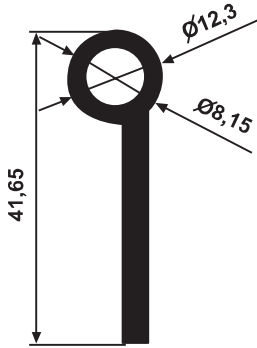

MENTEŞE VE AKSESUAR PROFİLLERİ

YG 2716 0,462 kg/m

YG 2705 0,385 kg/m

YG 3077 0,445 kg/m

YG 2796 0,406 kg/m

YG 2746 0,422 kg/m

YG 2899 0,440 kg/m

YG 2398 0,362 kg/m

YG 2401 0,450 kg/m

YG 3485 0,393 kg/m

YG 1433 0,440 kg/m

YG 3085 0,390 kg/m

YG 3486 0,408 kg/m

YG 2743 0,465 kg/m

YG 3807 0,532 kg/m

YG 3442 0,747 kg/m

MENTEŞE VE AKSESUAR PROFİLLERİ

YG 3294 440,6 kg/m

YG 3295 0,464 kg/m

YG 3084 0,447 kg/m

YG 3484 0,448 gr/m

YG 3083 0,422 gr/m

YG 2744 0,451 kg/m

YG 2549 0,451 kg/m