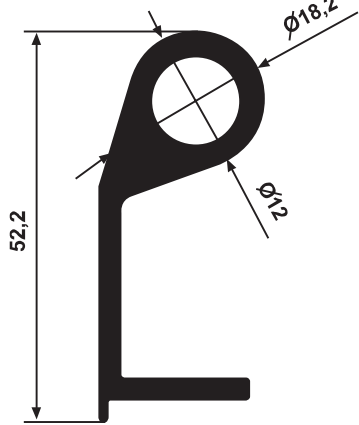

MENTEŞE VE AKSESUAR PROFİLLERİ

YG 3294 440,6 kg/m

YG 3295 0,464 kg/m

YG 3084 0,447 kg/m

YG 3484 0,448 gr/m

YG 3083 0,422 gr/m

YG 2744 0,451 kg/m

YG 2549 0,451 kg/m

YG 1435 0,490 kg/m

YM 2745 0,430 kg/m

YG 1434 0,462 kg/m

YG 2220 0,840 kg/m

MENTEŞE VE AKSESUAR PROFİLLERİ

YG 3086 0,783 kg/m

YG 2639 0,789 kg/m

YG 2402 0,468 kg/m

YG 2228 420 kg/m

YG 2638 0,353 kg/m

YG 3087 0,345 kg/m

YG 2404 0,820 kg/m

YG 2405 0,930 kg/m

YG 2703 0,294 kg/m

YG 4177 0,444 kg/m

YG 3278 1,144 kg/m

MENTEŐE VE AKSESUAR PROFİLLERİ

YG 1180 0,612 kg/m

YG 1181 1,541 kg/m

YG 1182 0,545 kg/m

YG 2393 0,668 kg/m

YG 3865
6,529 kg/m