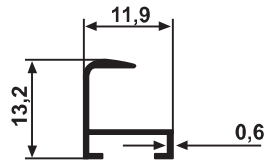

## RESİM ÇERÇEVESİ PROFİLLERİ

YG 1001 0,085 kg/m

YG 1002 0,059 kg/m

YG 1003 0,134 kg/m

YG 1007 0,090 kg/m

YG 1005 0,083 kg/m

YG 1008 0,064 kg/m

YG 1009 0,116 kg/m