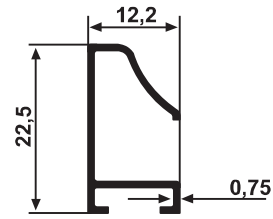

## RESİM ÇERÇEVESİ PROFİLLERİ

YG 1001 0,085 kg/m

YG 1002 0,059 kg/m

YG 1003 0,134 kg/m

YG 1007 0,090 kg/m

YG 1005 0,083 kg/m

YG 1008 0,064 kg/m

YG 1009 0,116 kg/m

**GNL 1061** Resim Çerçevesi Askısı  
**GNL 1062** Resim Çerçevesi Köşesi  
**GNL 1063** Resim Çerçevesi Vidası