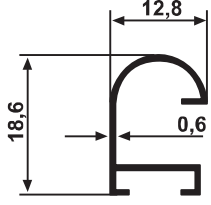

## RESİM ÇERÇEVESİ PROFİLLERİ

YG 1001 0,085 kg/m

YG 1002 0,059 kg/m

YG 1003 0,134 kg/m

YG 1007 0,090 kg/m

YG 1005 0,083 kg/m

YG 1008 0,064 kg/m

YG 1009 0,116 kg/m

**GNL 1061** Resim Çerçevesi Askısı  
**GNL 1062** Resim Çerçevesi Köşesi  
**GNL 1063** Resim Çerçevesi Vidası