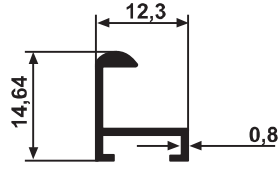

## RESİM ÇERÇEVESİ PROFİLLERİ

YG 1001 0,085 kg/m

YG 1002 0,059 kg/m

YG 1003 0,134 kg/m

YG 1007 0,090 kg/m

YG 1005 0,083 kg/m

YG 1008 0,064 kg/m

YG 1009 0,116 kg/m