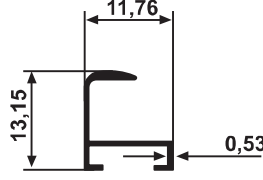

## RESİM ÇERÇEVESİ PROFİLLERİ

YG 1001 0,085 kg/m

YG 1002 0,059 kg/m

YG 1003 0,134 kg/m

YG 1007 0,090 kg/m

YG 1005 0,083 kg/m

YG 1008 0,064 kg/m

YG 1009 0,116 kg/m

**GNL 1061** Resim Çerçevesi Askısı  
**GNL 1062** Resim Çerçevesi Köşesi  
**GNL 1063** Resim Çerçevesi Vidası