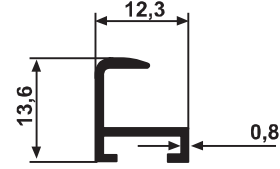

## RESİM ÇERÇEVESİ PROFİLLERİ

YG 1001 0,085 kg/m

YG 1002 0,059 kg/m

YG 1003 0,134 kg/m

YG 1007 0,090 kg/m

YG 1005 0,083 kg/m

YG 1008 0,064 kg/m

YG 1009 0,116 kg/m

**GNL 1061** Resim Çerçevesi Askısı  
**GNL 1062** Resim Çerçevesi Köşesi  
**GNL 1063** Resim Çerçevesi Vidası