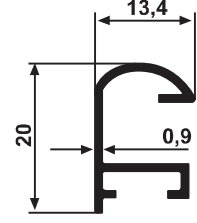

## RESİM ÇERÇEVESİ PROFİLLERİ

YG 1001 0,085 kg/m

YG 1002 0,059 kg/m

YG 1003 0,134 kg/m

YG 1007 0,090 kg/m

YG 1005 0,083 kg/m

YG 1008 0,064 kg/m

YG 1009 0,116 kg/m

**GNL 1061** Resim Çerçevesi Askısı  
**GNL 1062** Resim Çerçevesi Köşesi  
**GNL 1063** Resim Çerçevesi Vidası