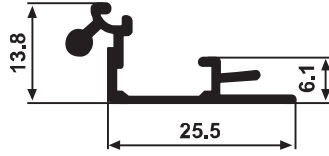

### 32'lik Reklam Panosu

YG 3219 - YG 3218

**GNL 5011** Rondo Köşe 90°

**GNL 5013** L Köşe 45°

**GNL 5014** Yay 25x25

**YG 3219** 0,187 kg/m

**YG 3218** 0,198 kg/m

**YG 3218**