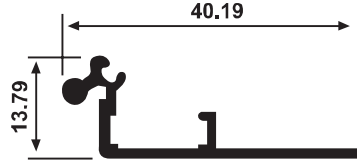

### 35'lik Reklam Panosu

YG 1305 - YG 1304

**GNL 5013** L Köşe 45°

**GNL 5014** Yay 25x27

**YG 2409** 0,283 kg/m

**YG 2410** 0,263 kg/m

**GNL 5011**  
Rondo Köşe 90

**YG 2410**