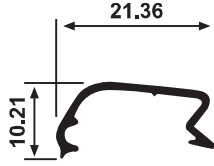

YG 1225 0,104 kg/m