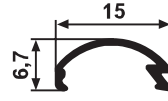

YG 4876 0.053 kg/m