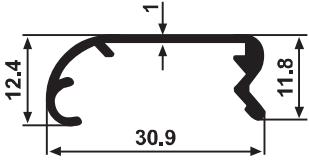

### 32'lik Reklam Panosu

YG 3219 - YG 3218

**GNL 5011** Rondo Köşe 90°

**GNL 5013** L Köşe 45°

**GNL 5014** Yay 25x25

**YG 3219** 0,187 kg/m

**YG 3218** 0,198 kg/m

**YG 3218**