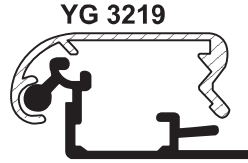

### 32'lik Reklam Panosu

YG 3219 - YG 3218

**GNL 5011** Rondo Köşe 90°

**GNL 5013** L Köşe 45°

**GNL 5014** Yay 25x25

**YG 3219** 0,187 kg/m

**YG 3218** 0,198 kg/m

**YG 3218**