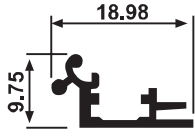

REKLAM PROFİLLERİ

YG 1224 0,122 kg/m