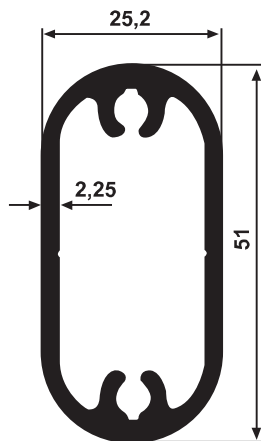

### 32'lik Reklam Panosu

YG 3219 - YG 3218

**GNL 5011** Rondo Köşe 90°

**GNL 5013** L Köşe 45°

**GNL 5014** Yay 25x25

**YG 3219** 0,187 kg/m

**YG 3218** 0,198 kg/m

**YG 3218**

### 35'lik Reklam Panosu

YG 1305 - YG 1304

**GNL 5013** L Köşe 45°

**GNL 5014** Yay 25x27

**YG 2409** 0,283 kg/m

**YG 2410** 0,263 kg/m

**GNL 5011**  
Rondo Köşe 90

**YG 2410**

### 45'lik Reklam Panosu

YG 2409 - YG 2410

**GNL 5013** L Köşe 45°

**GNL 5014** Yay 35x38

**GNL 5013**  
L Köşe 45

**YG 4805** 0,754 kg/m

**YG 4806** 0,926 kg/m

**GNL 5012**  
Reklam Dikme Köşesi  
YG 4805 ve YG 4806 ile kullanılır

# REKLAM PROFİLLERİ

YG 1224 0,122 kg/m

YG 1225 0,104 kg/m

YG 4876 0.053 kg/m

YG 4875 0.136 kg/m

YG 2038 0,146 kg/m

YG 2154 0,126 kg/m

YG 2562 0,145 kg/m