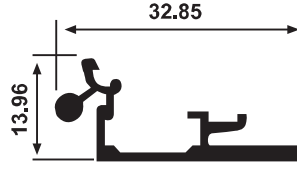

### 32'lik Reklam Panosu

YG 3219 - YG 3218

**GNL 5011** Rondo Köşe 90°

**GNL 5013** L Köşe 45°

**GNL 5014** Yay 25x25

**YG 3219** 0,187 kg/m

**YG 3218** 0,198 kg/m

**YG 3218**

**YG 1305** 0,195 kg/m

**YG 1304** 0,260 kg/m

**YG 1304**