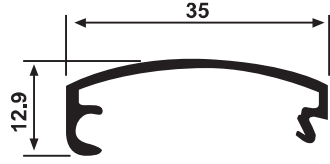

### 32'lik Reklam Panosu

YG 3219 - YG 3218

**GNL 5011** Rondo Köşe 90°

**GNL 5013** L Köşe 45°

**GNL 5014** Yay 25x25

**YG 3219** 0,187 kg/m

**YG 3218** 0,198 kg/m

**YG 3218**

**YG 1305** 0,195 kg/m

**YG 1304** 0,260 kg/m

**YG 1304**