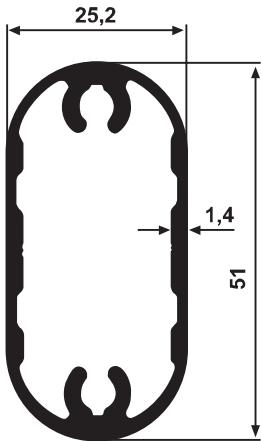

### 32'lik Reklam Panosu

YG 3219 - YG 3218

**GNL 5011** Rondo Köşe 90°

**GNL 5013** L Köşe 45°

**GNL 5014** Yay 25x25

**YG 3219** 0,187 kg/m

**YG 3218** 0,198 kg/m

**YG 3218**

### 35'lik Reklam Panosu

YG 1305 - YG 1304

**GNL 5013** L Köşe 45°

**GNL 5014** Yay 25x27

**YG 2409** 0,283 kg/m

**YG 2410** 0,263 kg/m

**GNL 5011**  
Rondo Köşe 90

**YG 2410**

### 45'lik Reklam Panosu

YG 2409 - YG 2410

**GNL 5013** L Köşe 45°

**GNL 5014** Yay 35x38

**GNL 5013**  
L Köşe 45

**YG 4805** 0,754 kg/m

**YG 4806** 0,926 kg/m

**GNL 5012**  
Reklam Dikme Köşesi  
YG 4805 ve YG 4806 ile kullanılır