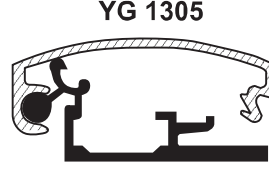

YG 1304

35'lik Reklam Panosu

YG 1305 - YG 1304

GNL 5013 L Köşe 45°

GNL 5014 Yay 25x27