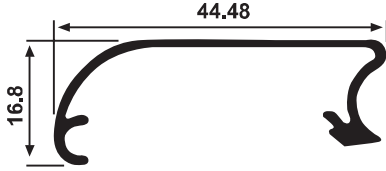

YG 2409 0,283 kg/m