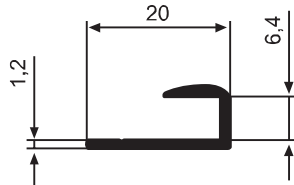

YG 1251 0,115 kg/m