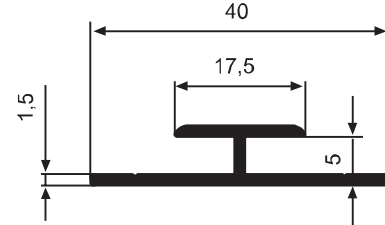

YG 3054 0,250 kg/m