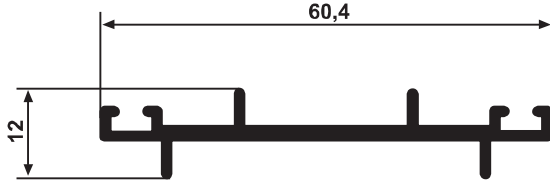

İŞIKLIK PROFİLLERİ VE POLİKARBONAT PANEL

YG 3992 0,462 kg/m

YG 4571 0,417 kg/m

YG 3991 0,425 kg/m

YG 4570 0,615 kg/m

YG 4636
0,414 kg/m

YG 5078
0,312 kg/m

YA 2118
1,580 kg/m

YG 1124 0,113 kg/m

İŞIKLIK PROFİLLERİ VE POLİKARBONAT PANEL

Vida 3020 Çatı Vidası 5.5x32

Vida 3030 Çatı Vidası 5.5x50

Polikarbon Levha Ebatları

En (mm)	Boy (mm)	Alan (m ²)	Kalınlık (mm)
2100	6000	12,6	4
2100	6000	12,6	6
2100	6000	12,6	8
2100	6000	12,6	10
2100	6000	12,6	16