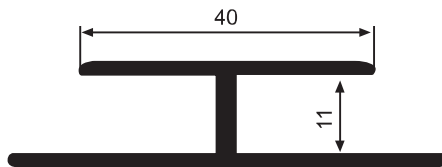

İŞIKLIK PROFİLLERİ VE POLİKARBONAT PANEL

YG 3992 0,462 kg/m

YG 4571 0,417 kg/m

YG 3991 0,425 kg/m

YG 4570 0,615 kg/m

YG 4636
0,414 kg/m

YG 5078
0,312 kg/m

YA 2118
1,580 kg/m

YG 4467
0,441 kg/m

YG 3054 0,250 kg/m

YG 1125 0,109 kg/m

YG 1251 0,115 kg/m

YG 1098 0,133 kg/m

YG 1252 0,139 kg/m

YG 3246 0,461 kg/m

YG 1123 0,132 kg/m

YG 1124 0,113 kg/m

İŞIKLIK PROFİLLERİ VE POLİKARBONAT PANEL

Vida 3020 Çatı Vidası 5.5x32

Vida 3030 Çatı Vidası 5.5x50

Polikarbon Levha Ebatları

En (mm)	Boy (mm)	Alan (m ²)	Kalınlık (mm)
2100	6000	12,6	4
2100	6000	12,6	6
2100	6000	12,6	8
2100	6000	12,6	10
2100	6000	12,6	16