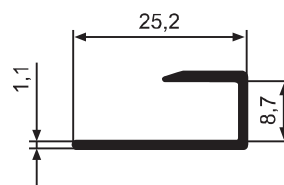

İŞIKLIK PROFİLLERİ VE POLİKARBONAT PANEL

YG 3992 0,462 kg/m

YG 4571 0,417 kg/m

YG 3991 0,425 kg/m

YG 4570 0,615 kg/m

YG 4636
0,414 kg/m

YG 5078
0,312 kg/m

YA 2118
1,580 kg/m

YG 4467
0,441 kg/m

YG 3054 0,250 kg/m

YG 1125 0,109 kg/m

YG 1251 0,115 kg/m

YG 1098 0,133 kg/m

YG 1252 0,139 kg/m

YG 3246 0,461 kg/m

YG 1123 0,132 kg/m

YG 1124 0,113 kg/m

İŞIKLIK PROFİLLERİ VE POLİKARBONAT PANEL

Vida 3020 Çatı Vidası 5.5x32

Vida 3030 Çatı Vidası 5.5x50

Polikarbon Levha Ebatları

En (mm)	Boy (mm)	Alan (m ²)	Kalınlık (mm)
2100	6000	12,6	4
2100	6000	12,6	6
2100	6000	12,6	8
2100	6000	12,6	10
2100	6000	12,6	16