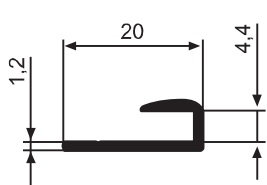

YG 1125 0,109 kg/m