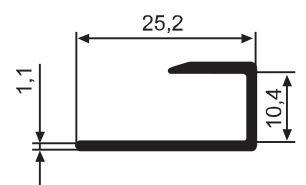

İŞIKLIK PROFİLLERİ VE POLİKARBONAT PANEL

YG 3992 0,462 kg/m

YG 4571 0,417 kg/m

YG 3991 0,425 kg/m

YG 4570 0,615 kg/m

YG 4636
0,414 kg/m

YG 5078
0,312 kg/m

YA 2118
1,580 kg/m

YG 4467
0,441 kg/m

YG 3054 0,250 kg/m

YG 1125 0,109 kg/m

YG 1251 0,115 kg/m

YG 1098 0,133 kg/m

YG 1252 0,139 kg/m

YG 3246 0,461 kg/m

YG 1123 0,132 kg/m

YG 1124 0,113 kg/m

İŞIKLIK PROFİLLERİ VE POLİKARBONAT PANEL

Vida 3020 Çatı Vidası 5.5x32

Vida 3030 Çatı Vidası 5.5x50

Polikarbon Levha Ebatları

En (mm)	Boy (mm)	Alan (m ²)	Kalınlık (mm)
2100	6000	12,6	4
2100	6000	12,6	6
2100	6000	12,6	8
2100	6000	12,6	10
2100	6000	12,6	16