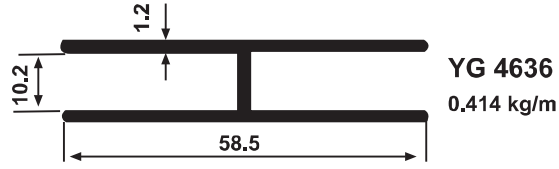

İŞIKLIK PROFİLLERİ VE POLİKARBONAT PANEL

YG 3992 0,462 kg/m

YG 4571 0,417 kg/m

YG 3991 0,425 kg/m

YG 4570 0,615 kg/m

YG 4636
0,414 kg/m

YG 5078
0,312 kg/m

YA 2118
1,580 kg/m

YG 4467
0,441 kg/m

YG 3054 0,250 kg/m

YG 1125 0,109 kg/m

YG 1251 0,115 kg/m

YG 1098 0,133 kg/m

YG 1252 0,139 kg/m

YG 3246 0,461 kg/m

YG 1123 0,132 kg/m

YG 1124 0,113 kg/m

İŞIKLIK PROFİLLERİ VE POLİKARBONAT PANEL

Vida 3020 Çatı Vidası 5.5x32

Vida 3030 Çatı Vidası 5.5x50

Polikarbon Levha Ebatları

En (mm)	Boy (mm)	Alan (m ²)	Kalınlık (mm)
2100	6000	12,6	4
2100	6000	12,6	6
2100	6000	12,6	8
2100	6000	12,6	10
2100	6000	12,6	16