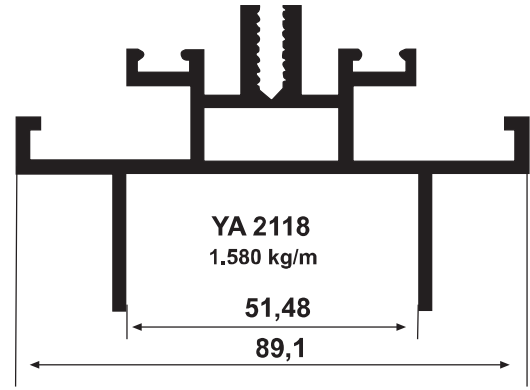

İŞIKLIK PROFİLLERİ VE POLİKARBONAT PANEL

YG 3992 0,462 kg/m

YG 4571 0,417 kg/m

YG 3991 0,425 kg/m

YG 4570 0,615 kg/m

YG 4636
0,414 kg/m

YG 5078
0,312 kg/m

YA 2118
1,580 kg/m

YG 4467
0,441 kg/m

YG 3054 0,250 kg/m

YG 1125 0,109 kg/m

YG 1251 0,115 kg/m

YG 1098 0,133 kg/m

YG 1252 0,139 kg/m

YG 3246 0,461 kg/m

YG 1123 0,132 kg/m

YG 1124 0,113 kg/m

İŞIKLIK PROFİLLERİ VE POLİKARBONAT PANEL

Vida 3020 Çatı Vidası 5.5x32

Vida 3030 Çatı Vidası 5.5x50

Polikarbon Levha Ebatları

En (mm)	Boy (mm)	Alan (m ²)	Kalınlık (mm)
2100	6000	12,6	4
2100	6000	12,6	6
2100	6000	12,6	8
2100	6000	12,6	10
2100	6000	12,6	16