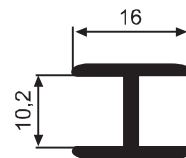

İŞIKLIK PROFİLLERİ VE POLİKARBONAT PANEL

YG 3992 0,462 kg/m

YG 4571 0,417 kg/m

YG 3991 0,425 kg/m

YG 4570 0,615 kg/m

YG 4636
0,414 kg/m

YG 5078
0,312 kg/m

YA 2118
1,580 kg/m

YG 4467
0,441 kg/m

YG 3054 0,250 kg/m

YG 1125 0,109 kg/m

YG 1251 0,115 kg/m

YG 1098 0,133 kg/m

YG 1252 0,139 kg/m

YG 3246 0,461 kg/m

YG 1123 0,132 kg/m

YG 1124 0,113 kg/m

İŞIKLIK PROFİLLERİ VE POLİKARBONAT PANEL

Vida 3020 Çatı Vidası 5.5x32

Vida 3030 Çatı Vidası 5.5x50

Polikarbon Levha Ebatları

En (mm)	Boy (mm)	Alan (m ²)	Kalınlık (mm)
2100	6000	12,6	4
2100	6000	12,6	6
2100	6000	12,6	8
2100	6000	12,6	10
2100	6000	12,6	16