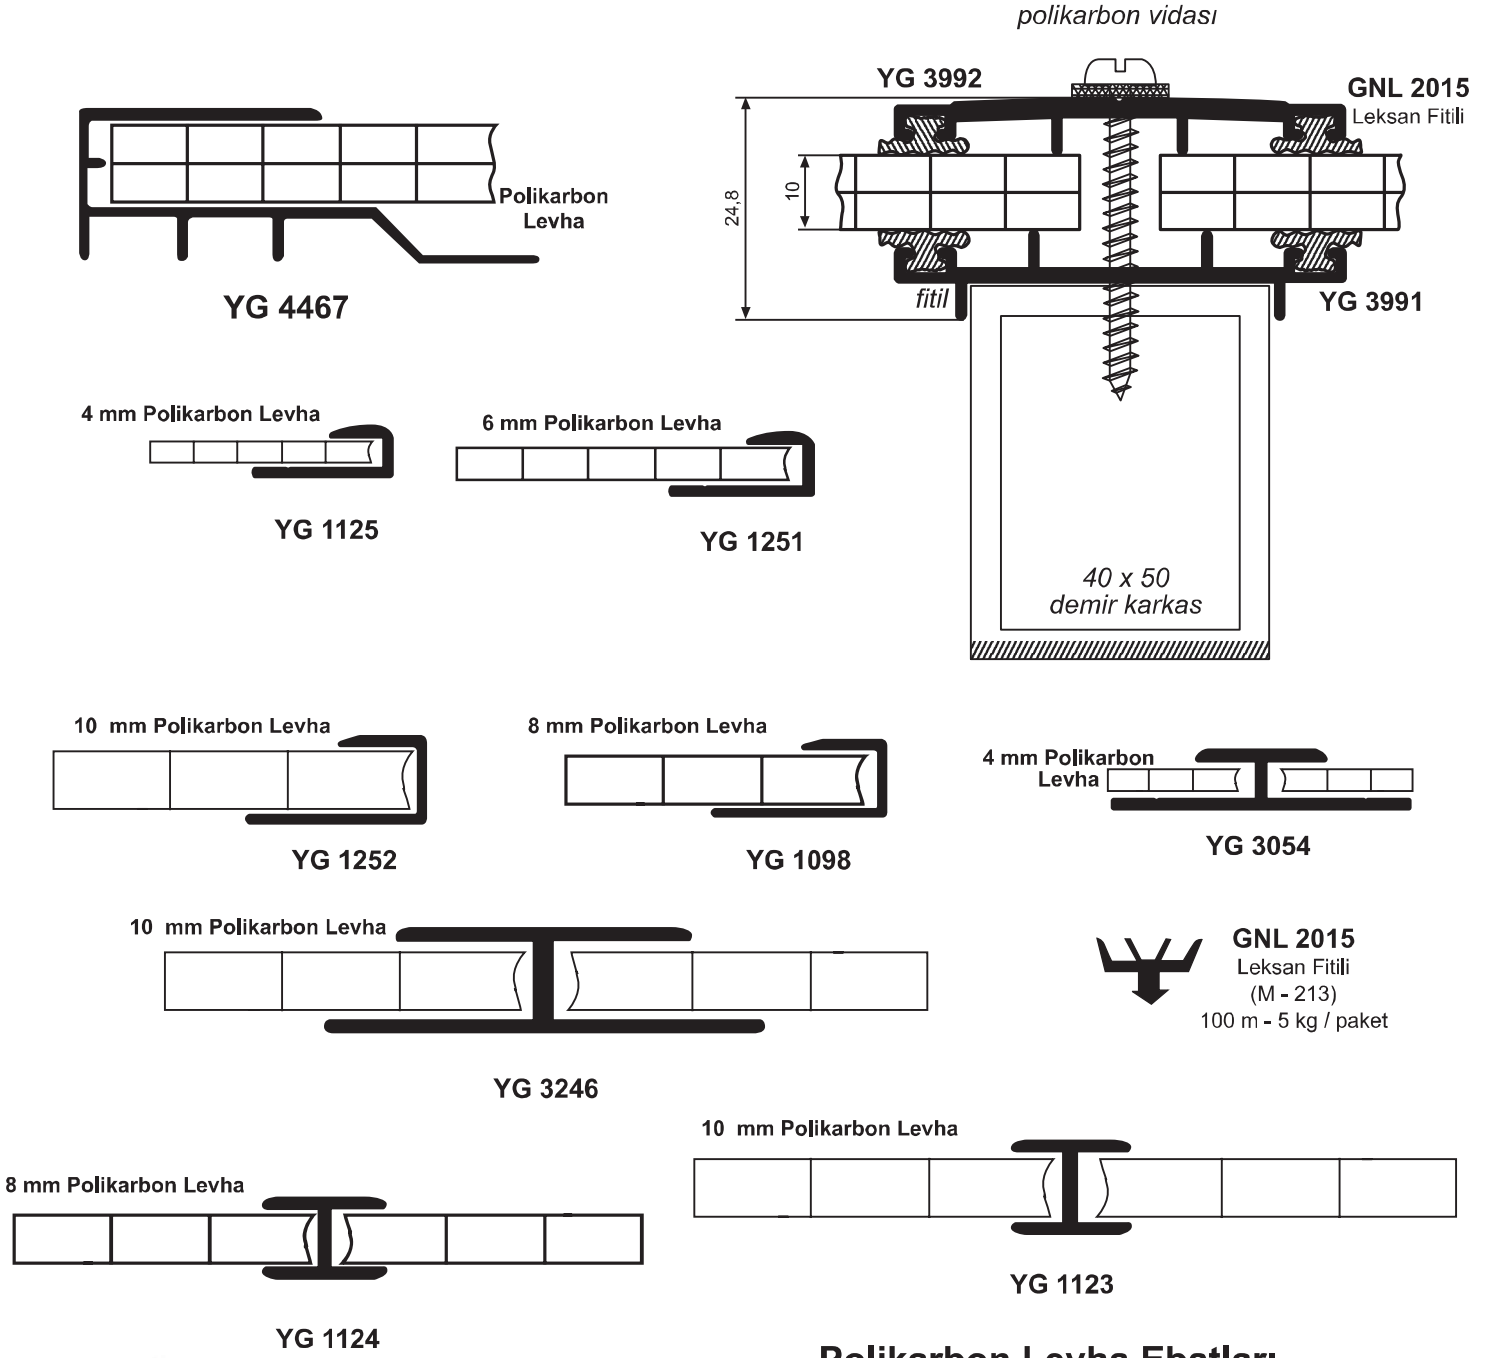

YG 4467
0,441 kg/m

YG 3054 0,250 kg/m

YG 1125 0,109 kg/m

YG 1251 0,115 kg/m

YG 1098 0,133 kg/m

YG 1252 0,139 kg/m

YG 3246 0,461 kg/m

YG 1123 0,132 kg/m

YG 1124 0,113 kg/m

İŞIKLIK PROFİLLERİ VE POLİKARBONAT PANEL

Vida 3020 Çatı Vidası 5.5x32

Vida 3030 Çatı Vidası 5.5x50

Polikarbon Levha Ebatları

En (mm)	Boy (mm)	Alan (m ²)	Kalınlık (mm)
2100	6000	12,6	4
2100	6000	12,6	6
2100	6000	12,6	8
2100	6000	12,6	10
2100	6000	12,6	16