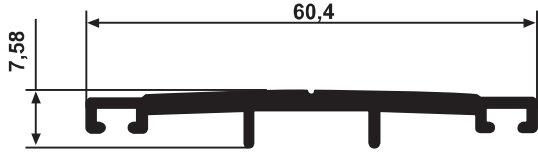

İŞIKLIK PROFİLLERİ VE POLİKARBONAT PANEL

YG 3992 0,462 kg/m

YG 4571 0,417 kg/m

YG 3991 0,425 kg/m

YG 4570 0,615 kg/m

YG 4636
0,414 kg/m

YG 5078
0,312 kg/m

YA 2118
1,580 kg/m

YG 1124 0,113 kg/m

İŞIKLIK PROFİLLERİ VE POLİKARBONAT PANEL

Vida 3020 Çatı Vidası 5.5x32

Vida 3030 Çatı Vidası 5.5x50

Polikarbon Levha Ebatları

En (mm)	Boy (mm)	Alan (m ²)	Kalınlık (mm)
2100	6000	12,6	4
2100	6000	12,6	6
2100	6000	12,6	8
2100	6000	12,6	10
2100	6000	12,6	16