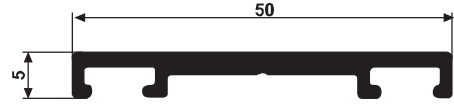

İŞIKLIK PROFİLLERİ VE POLİKARBONAT PANEL

YG 3992 0,462 kg/m

YG 4571 0,417 kg/m

YG 3991 0,425 kg/m

YG 4570 0,615 kg/m

YG 4636
0,414 kg/m

YG 5078
0,312 kg/m

YA 2118
1,580 kg/m

YG 1124 0,113 kg/m

İŞIKLIK PROFİLLERİ VE POLİKARBONAT PANEL

Vida 3020 Çatı Vidası 5.5x32

Vida 3030 Çatı Vidası 5.5x50

Polikarbon Levha Ebatları

En (mm)	Boy (mm)	Alan (m ²)	Kalınlık (mm)
2100	6000	12,6	4
2100	6000	12,6	6
2100	6000	12,6	8
2100	6000	12,6	10
2100	6000	12,6	16