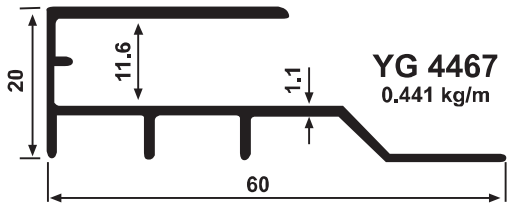

İŞIKLIK PROFİLLERİ VE POLİKARBONAT PANEL

YG 3992 0,462 kg/m

YG 4571 0,417 kg/m

YG 3991 0,425 kg/m

YG 4570 0,615 kg/m

YG 4636
0,414 kg/m

YG 5078
0,312 kg/m

YA 2118
1,580 kg/m

YG 4467
0,441 kg/m

YG 3054 0,250 kg/m

YG 1125 0,109 kg/m

YG 1251 0,115 kg/m

YG 1098 0,133 kg/m

YG 1252 0,139 kg/m

YG 3246 0,461 kg/m

YG 1123 0,132 kg/m

YG 1124 0,113 kg/m

İŞIKLIK PROFİLLERİ VE POLİKARBONAT PANEL

Vida 3020 Çatı Vidası 5.5x32

Vida 3030 Çatı Vidası 5.5x50

Polikarbon Levha Ebatları

En (mm)	Boy (mm)	Alan (m ²)	Kalınlık (mm)
2100	6000	12,6	4
2100	6000	12,6	6
2100	6000	12,6	8
2100	6000	12,6	10
2100	6000	12,6	16