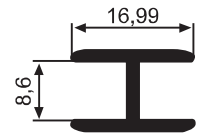

İŞIKLIK PROFİLLERİ VE POLİKARBONAT PANEL

YG 3992 0,462 kg/m

YG 4571 0,417 kg/m

YG 3991 0,425 kg/m

YG 4570 0,615 kg/m

YG 4636
0,414 kg/m

YG 5078
0,312 kg/m

YA 2118
1,580 kg/m

YG 4467
0,441 kg/m

YG 3054 0,250 kg/m

YG 1125 0,109 kg/m

YG 1251 0,115 kg/m

YG 1098 0,133 kg/m

YG 1252 0,139 kg/m

YG 3246 0,461 kg/m

YG 1123 0,132 kg/m

YG 1124 0,113 kg/m

İŞIKLIK PROFİLLERİ VE POLİKARBONAT PANEL

Vida 3020 Çatı Vidası 5.5x32

Vida 3030 Çatı Vidası 5.5x50

Polikarbon Levha Ebatları

En (mm)	Boy (mm)	Alan (m ²)	Kalınlık (mm)
2100	6000	12,6	4
2100	6000	12,6	6
2100	6000	12,6	8
2100	6000	12,6	10
2100	6000	12,6	16