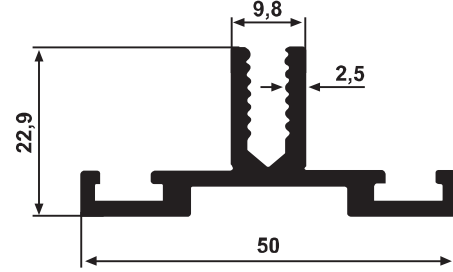

İŞIKLIK PROFİLLERİ VE POLİKARBONAT PANEL

YG 3992 0,462 kg/m

YG 4571 0,417 kg/m

YG 3991 0,425 kg/m

YG 4570 0,615 kg/m

YG 4636
0,414 kg/m

YG 5078
0,312 kg/m

YA 2118
1,580 kg/m

YG 1124 0,113 kg/m

İŞIKLIK PROFİLLERİ VE POLİKARBONAT PANEL

Vida 3020 Çatı Vidası 5.5x32

Vida 3030 Çatı Vidası 5.5x50

Polikarbon Levha Ebatları

En (mm)	Boy (mm)	Alan (m ²)	Kalınlık (mm)
2100	6000	12,6	4
2100	6000	12,6	6
2100	6000	12,6	8
2100	6000	12,6	10
2100	6000	12,6	16