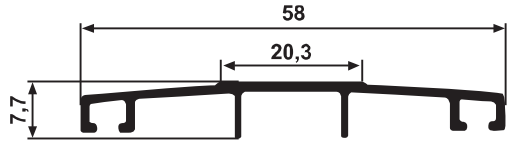

İŞIKLIK PROFİLLERİ VE POLİKARBONAT PANEL

YG 3992 0,462 kg/m

YG 4571 0,417 kg/m

YG 3991 0,425 kg/m

YG 4570 0,615 kg/m

YG 4636
0,414 kg/m

YG 5078
0,312 kg/m

YA 2118
1,580 kg/m

YG 1124 0,113 kg/m

İŞIKLIK PROFİLLERİ VE POLİKARBONAT PANEL

Vida 3020 Çatı Vidası 5.5x32

Vida 3030 Çatı Vidası 5.5x50

Polikarbon Levha Ebatları

En (mm)	Boy (mm)	Alan (m ²)	Kalınlık (mm)
2100	6000	12,6	4
2100	6000	12,6	6
2100	6000	12,6	8
2100	6000	12,6	10
2100	6000	12,6	16