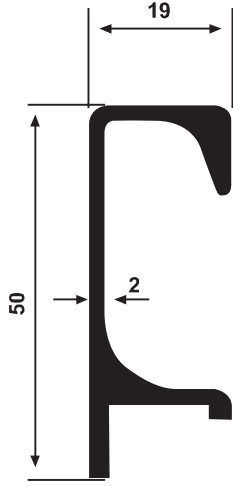

MOBİLYA KULP PROFİLLERİ

YG 2004 0,513 kg/m

YG 2054 0,685 kg/m

YG 2055 0,591 kg/m

YG 3751 0,255 kg/m

YG 1156 0,580 kg/m

YG 3946 0,635 kg/m

YG 2057 0,693 kg/m

YG 2143 0,538 kg/m

YG 2195 0,331 kg/m

YG 3308 0,367 kg/m

YG 3394 0,215 kg/m

YG 3310 0,193 kg/m

YG 2999 0,377 kg/m

YG 3309 0,198 kg/m

YG 3057 0,235 kg/m

YG 3950 0,597 kg/m

YG 3773 0,456 kg/m

YG 3089 0,412 kg/m

MOBİLYA KULP PROFİLLERİ

YG 2851 0,640 kg/m

YG 1698 0,632 kg/m

YG 3869 0,618 kg/m

YG 2178 0,369 kg/m

YG 2434 0,550 kg/m

YG 3081 0,420 kg/m

YG 3354 0,496 kg/m

YG 1122 2,845 kg/m

YG 2495 0,409 kg/m

MOBİLYA KULP PROFİLLERİ

YG 3320 0,415 kg/m

YG 4164 0,413 kg/m