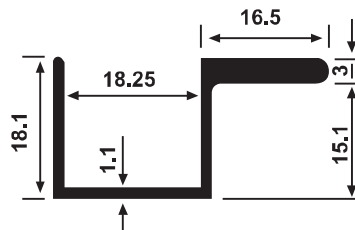

YG 1122 2,845 kg/m