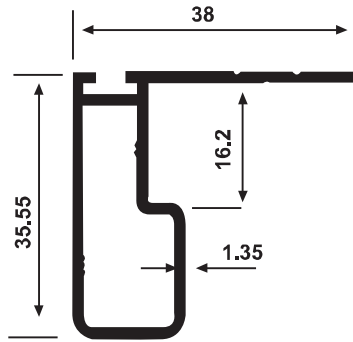

MOBİLYA KULP PROFİLLERİ

YG 2004 0,513 kg/m

YG 2054 0,685 kg/m

YG 2055 0,591 kg/m

YG 3751 0,255 kg/m

YG 1156 0,580 kg/m

YG 3946 0,635 kg/m

YG 2057 0,693 kg/m

YG 2093 0,330 kg/m

YG 2735 0,361 kg/m

YG 2576 0,676 kg/m

YG 2218 0,451 kg/m

YG 2898 0,334 kg/m

MOBİLYA KULP PROFİLLERİ

YG 2179 0,307 kg/m

YG 2189 0,230 kg/m