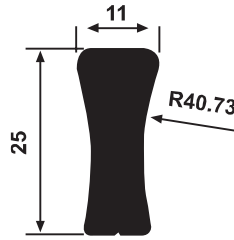

YG 2434 0,550 kg/m

YG 3081 0,420 kg/m

YG 3354 0,496 kg/m

YG 1122 2,845 kg/m

YG 2495 0,409 kg/m

MOBİLYA KULP PROFİLLERİ

YG 3320 0,415 kg/m

YG 4164 0,413 kg/m

YG 3217 0,213 kg/m

YG 4165 0,527 kg/m

2694 418 gr/m

YG 2269 0,440 kg/m

YG 3324 0,559 kg/m

YG 2777 0,531 kg/m

YG 3321 0,783 kg/m

YG 3322 0,526 kg/m