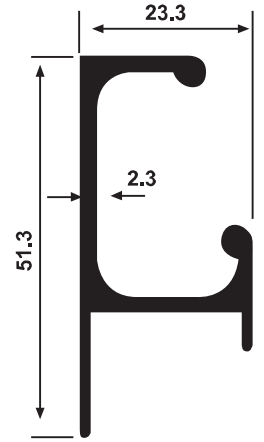

YG 2143 0,538 kg/m

YG 2195 0,331 kg/m

YG 3308 0,367 kg/m

YG 3394 0,215 kg/m

YG 3310 0,193 kg/m

YG 2999 0,377 kg/m

YG 3309 0,198 kg/m

YG 3057 0,235 kg/m

YG 3950 0,597 kg/m

YG 3773 0,456 kg/m

YG 3089 0,412 kg/m

MOBİLYA KULP PROFİLLERİ

YG 2851 0,640 kg/m

YG 1698 0,632 kg/m

YG 3869 0,618 kg/m

YG 2178 0,369 kg/m

YG 2434 0,550 kg/m

YG 3081 0,420 kg/m

YG 3354 0,496 kg/m

YG 1122 2,845 kg/m

YG 2495 0,409 kg/m

MOBİLYA KULP PROFİLLERİ

YG 3320 0,415 kg/m

YG 4164 0,413 kg/m