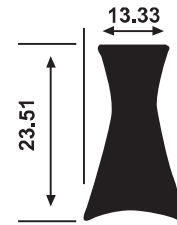

YG 2434 0,550 kg/m

YG 3081 0,420 kg/m

YG 3354 0,496 kg/m

YG 1122 2,845 kg/m

YG 2495 0,409 kg/m

MOBİLYA KULP PROFİLLERİ

YG 3320 0,415 kg/m

YG 4164 0,413 kg/m

YG 3217 0,213 kg/m

YG 4165 0,527 kg/m

2694 418 gr/m

YG 2269 0,440 kg/m

YG 3324 0,559 kg/m

YG 2777 0,531 kg/m

YG 3321 0,783 kg/m

YG 3322 0,526 kg/m

YG 3088 0,349 kg/m

YG 3323 0,432 kg/m

YG 2233 0,631 kg/m