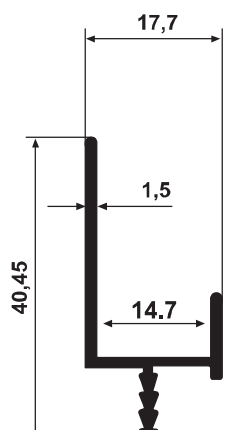

MOBİLYA KULP PROFİLLERİ

YG 2004 0,513 kg/m

YG 2054 0,685 kg/m

YG 2055 0,591 kg/m

YG 3751 0,255 kg/m

YG 1156 0,580 kg/m

YG 3946 0,635 kg/m

YG 2057 0,693 kg/m

YG 2093 0,330 kg/m

YG 2735 0,361 kg/m

YG 2576 0,676 kg/m

YG 2218 0,451 kg/m

YG 2898 0,334 kg/m

MOBİLYA KULP PROFİLLERİ

YG 2179 0,307 kg/m

YG 2189 0,230 kg/m