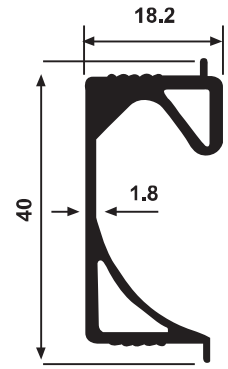

YG 3354 0,496 kg/m