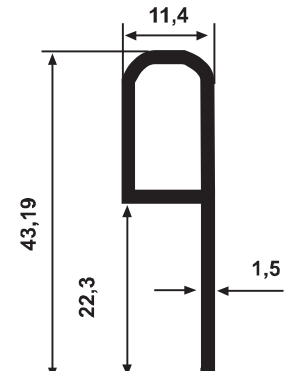

MOBİLYA KULP PROFİLLERİ

YG 2004 0,513 kg/m

YG 2054 0,685 kg/m

YG 2055 0,591 kg/m

YG 3751 0,255 kg/m

YG 1156 0,580 kg/m

YG 3946 0,635 kg/m

YG 2057 0,693 kg/m

YG 2093 0,330 kg/m

YG 2735 0,361 kg/m

YG 2576 0,676 kg/m

YG 2218 0,451 kg/m

YG 2898 0,334 kg/m

MOBİLYA KULP PROFİLLERİ

YG 2179 0,307 kg/m

YG 2189 0,230 kg/m

YG 2143 0,538 kg/m

YG 2195 0,331 kg/m

YG 3308 0,367 kg/m

YG 3394 0,215 kg/m

YG 3310 0,193 kg/m

YG 2999 0,377 kg/m

YG 3309 0,198 kg/m

YG 3057 0,235 kg/m