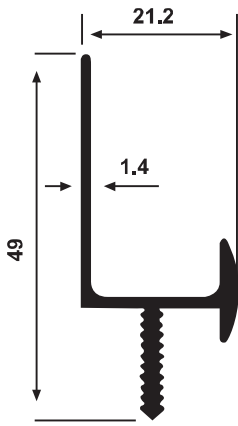

YG 3950 0,597 kg/m

YG 3773 0,456 kg/m

YG 3089 0,412 kg/m

MOBİLYA KULP PROFİLLERİ

YG 2851 0,640 kg/m

YG 1698 0,632 kg/m

YG 3869 0,618 kg/m

YG 2178 0,369 kg/m