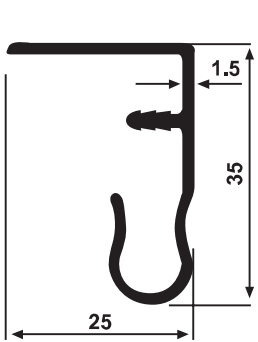

MOBİLYA KULP PROFİLLERİ

YG 2004 0,513 kg/m

YG 2054 0,685 kg/m

YG 2055 0,591 kg/m

YG 3751 0,255 kg/m

YG 1156 0,580 kg/m

YG 3946 0,635 kg/m

YG 2057 0,693 kg/m

YG 2093 0,330 kg/m

YG 2735 0,361 kg/m

YG 2576 0,676 kg/m

YG 2218 0,451 kg/m

YG 2898 0,334 kg/m

MOBİLYA KULP PROFİLLERİ

YG 2179 0,307 kg/m

YG 2189 0,230 kg/m