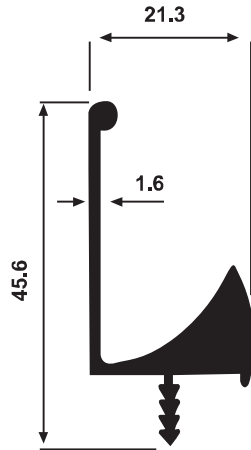

YG 3950 0,597 kg/m

YG 3773 0,456 kg/m

YG 3089 0,412 kg/m

MOBİLYA KULP PROFİLLERİ

YG 2851 0,640 kg/m

YG 1698 0,632 kg/m

YG 3869 0,618 kg/m

YG 2178 0,369 kg/m