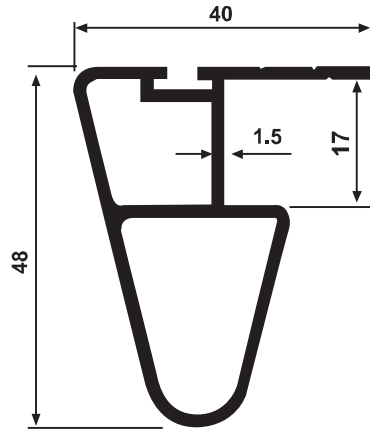

MOBİLYA KULP PROFİLLERİ

YG 2004 0,513 kg/m

YG 2054 0,685 kg/m

YG 2055 0,591 kg/m

YG 3751 0,255 kg/m

YG 1156 0,580 kg/m

YG 3946 0,635 kg/m

YG 2057 0,693 kg/m

YG 2093 0,330 kg/m

YG 2735 0,361 kg/m

YG 2576 0,676 kg/m

YG 2218 0,451 kg/m

YG 2898 0,334 kg/m

MOBİLYA KULP PROFİLLERİ

YG 2179 0,307 kg/m

YG 2189 0,230 kg/m