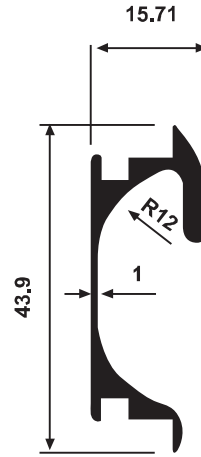

YG 2143 0,538 kg/m

YG 2195 0,331 kg/m

YG 3308 0,367 kg/m

YG 3394 0,215 kg/m

YG 3310 0,193 kg/m

YG 2999 0,377 kg/m

YG 3309 0,198 kg/m

YG 3057 0,235 kg/m

YG 3950 0,597 kg/m

YG 3773 0,456 kg/m

YG 3089 0,412 kg/m

MOBİLYA KULP PROFİLLERİ

YG 2851 0,640 kg/m

YG 1698 0,632 kg/m

YG 3869 0,618 kg/m

YG 2178 0,369 kg/m

YG 2434 0,550 kg/m

YG 3081 0,420 kg/m

YG 3354 0,496 kg/m

YG 1122 2,845 kg/m

YG 2495 0,409 kg/m

MOBİLYA KULP PROFİLLERİ

YG 3320 0,415 kg/m

YG 4164 0,413 kg/m