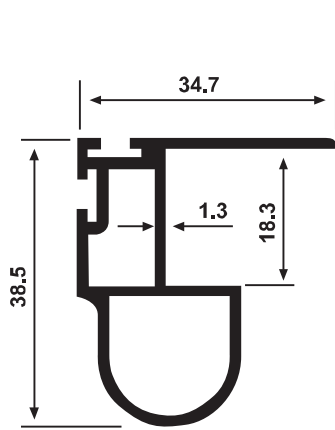

MOBİLYA KULP PROFİLLERİ

YG 2004 0,513 kg/m

YG 2054 0,685 kg/m

YG 2055 0,591 kg/m

YG 3751 0,255 kg/m

YG 1156 0,580 kg/m

YG 3946 0,635 kg/m

YG 2057 0,693 kg/m