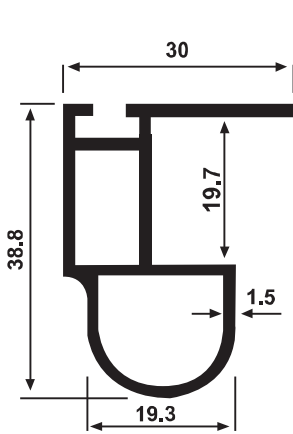

MOBİLYA KULP PROFİLLERİ

YG 2004 0,513 kg/m

YG 2054 0,685 kg/m

YG 2055 0,591 kg/m

YG 3751 0,255 kg/m

YG 1156 0,580 kg/m

YG 3946 0,635 kg/m

YG 2057 0,693 kg/m

YG 2093 0,330 kg/m

YG 2735 0,361 kg/m

YG 2576 0,676 kg/m

YG 2218 0,451 kg/m

YG 2898 0,334 kg/m

MOBİLYA KULP PROFİLLERİ

YG 2179 0,307 kg/m

YG 2189 0,230 kg/m