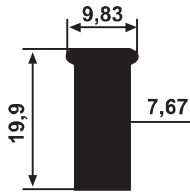

YG 2269 0,440 kg/m

2694 418 gr/m