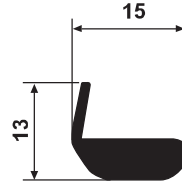

YG 2434 0,550 kg/m

YG 3081 0,420 kg/m

YG 3354 0,496 kg/m

YG 1122 2,845 kg/m

YG 2495 0,409 kg/m

MOBİLYA KULP PROFİLLERİ

YG 3320 0,415 kg/m

YG 4164 0,413 kg/m