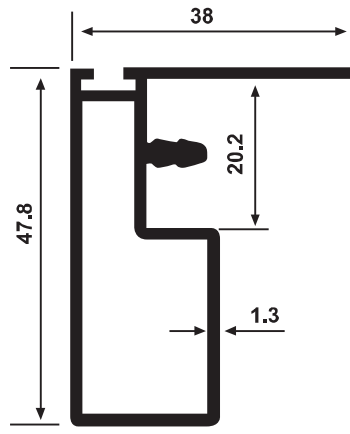

MOBİLYA KULP PROFİLLERİ

YG 2004 0,513 kg/m

YG 2054 0,685 kg/m

YG 2055 0,591 kg/m

YG 3751 0,255 kg/m

YG 1156 0,580 kg/m

YG 3946 0,635 kg/m

YG 2057 0,693 kg/m

YG 2093 0,330 kg/m

YG 2735 0,361 kg/m

YG 2576 0,676 kg/m

YG 2218 0,451 kg/m

YG 2898 0,334 kg/m

MOBİLYA KULP PROFİLLERİ

YG 2179 0,307 kg/m

YG 2189 0,230 kg/m