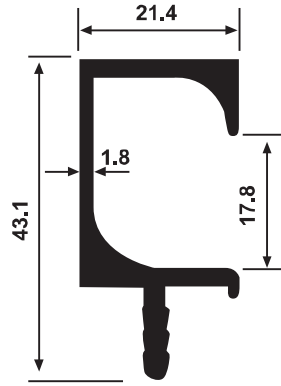

YG 3950 0,597 kg/m

YG 3773 0,456 kg/m

YG 3089 0,412 kg/m

MOBİLYA KULP PROFİLLERİ

YG 2851 0,640 kg/m

YG 1698 0,632 kg/m

YG 3869 0,618 kg/m

YG 2178 0,369 kg/m