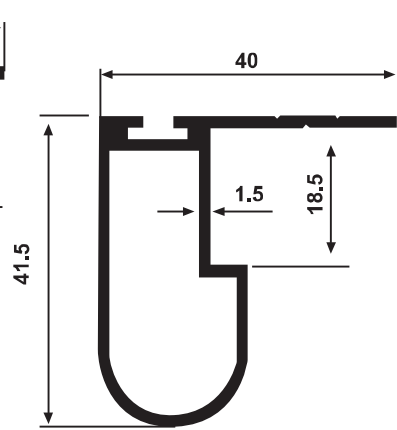

MOBİLYA KULP PROFİLLERİ

YG 2004 0,513 kg/m

YG 2054 0,685 kg/m

YG 2055 0,591 kg/m

YG 3751 0,255 kg/m

YG 1156 0,580 kg/m

YG 3946 0,635 kg/m

YG 2057 0,693 kg/m

YG 2093 0,330 kg/m

YG 2735 0,361 kg/m

YG 2576 0,676 kg/m

YG 2218 0,451 kg/m

YG 2898 0,334 kg/m

MOBİLYA KULP PROFİLLERİ

YG 2179 0,307 kg/m

YG 2189 0,230 kg/m