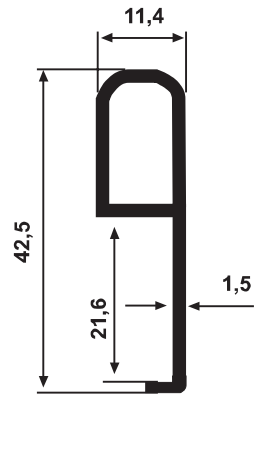

MOBİLYA KULP PROFİLLERİ

YG 2004 0,513 kg/m

YG 2054 0,685 kg/m

YG 2055 0,591 kg/m

YG 3751 0,255 kg/m

YG 1156 0,580 kg/m

YG 3946 0,635 kg/m

YG 2057 0,693 kg/m

YG 2093 0,330 kg/m

YG 2735 0,361 kg/m

YG 2576 0,676 kg/m

YG 2218 0,451 kg/m

YG 2898 0,334 kg/m

MOBİLYA KULP PROFİLLERİ

YG 2179 0,307 kg/m

YG 2189 0,230 kg/m

YG 2143 0,538 kg/m

YG 2195 0,331 kg/m

YG 3308 0,367 kg/m

YG 3394 0,215 kg/m

YG 3310 0,193 kg/m

YG 2999 0,377 kg/m

YG 3309 0,198 kg/m

YG 3057 0,235 kg/m