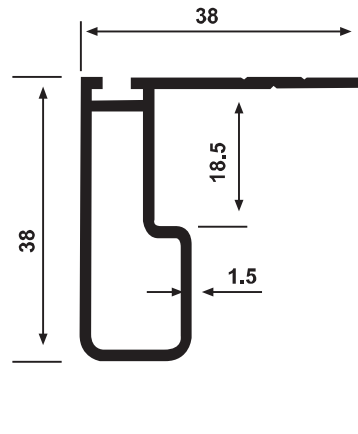

MOBİLYA KULP PROFİLLERİ

YG 2004 0,513 kg/m

YG 2054 0,685 kg/m

YG 2055 0,591 kg/m

YG 3751 0,255 kg/m

YG 1156 0,580 kg/m

YG 3946 0,635 kg/m

YG 2057 0,693 kg/m

YG 2093 0,330 kg/m

YG 2735 0,361 kg/m

YG 2576 0,676 kg/m

YG 2218 0,451 kg/m

YG 2898 0,334 kg/m

MOBİLYA KULP PROFİLLERİ

YG 2179 0,307 kg/m

YG 2189 0,230 kg/m