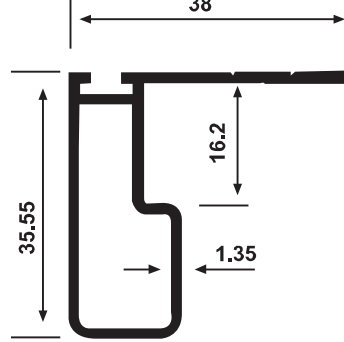

MOBİLYA KULP PROFİLLERİ

YG 2004 0,513 kg/m

YG 2054 0,685 kg/m

YG 2055 0,591 kg/m

YG 3751 0,255 kg/m

YG 1156 0,580 kg/m

YG 3946 0,635 kg/m

YG 2057 0,693 kg/m

YG 2093 0,330 kg/m

YG 2735 0,361 kg/m

YG 2576 0,676 kg/m

YG 2218 0,451 kg/m

YG 2898 0,334 kg/m

MOBİLYA KULP PROFİLLERİ

YG 2179 0,307 kg/m

YG 2189 0,230 kg/m