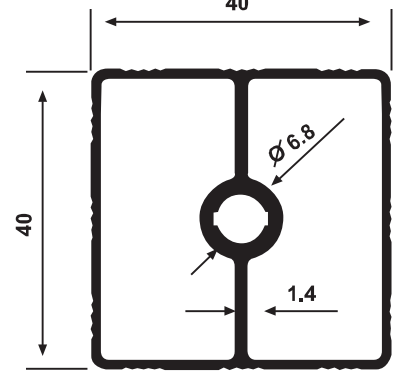

MOBİLYA AYAK PROFİLLERİ

YG 2443 1,014 kg/m

YG 2892 0,992 kg/m

YG 3033 0,661 kg/m

YG 2751 0,614 kg/m

YG 2727 0,753 kg/m

YG 2816 0,686 kg/m

YG 3300 0,562 kg/m