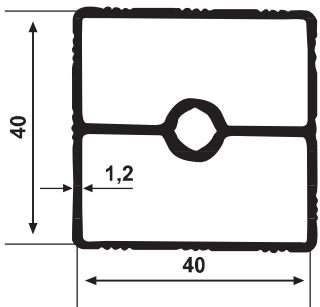

YA 5301 0,680 kg/m