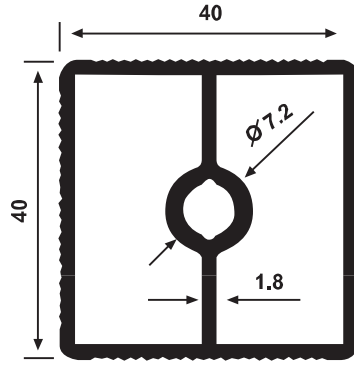

MOBİLYA AYAK PROFİLLERİ

YG 2443 1,014 kg/m

YG 2892 0,992 kg/m

YG 3033 0,661 kg/m

YG 2751 0,614 kg/m

YG 2727 0,753 kg/m

YG 2816 0,686 kg/m

YG 3300 0,562 kg/m