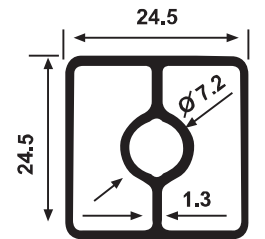

YG 3695 0,419 kg/m