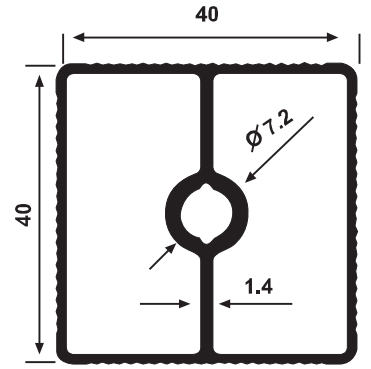

MOBİLYA AYAK PROFİLLERİ

YG 2443 1,014 kg/m

YG 2892 0,992 kg/m

YG 3033 0,661 kg/m

YG 2751 0,614 kg/m

YG 2727 0,753 kg/m

YG 2816 0,686 kg/m

YG 3300 0,562 kg/m