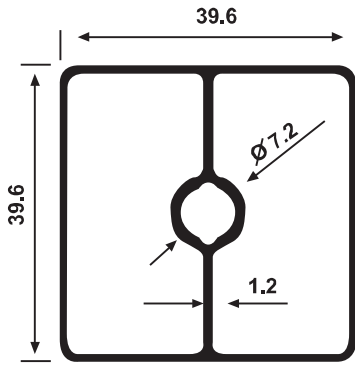

MOBİLYA AYAK PROFİLLERİ

YG 2443 1,014 kg/m

YG 2892 0,992 kg/m

YG 3033 0,661 kg/m

YG 2751 0,614 kg/m

YG 2727 0,753 kg/m

YG 2816 0,686 kg/m

YG 3300 0,562 kg/m