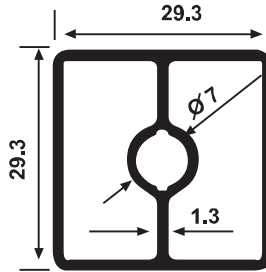

YG 2548 0,508 kg/m