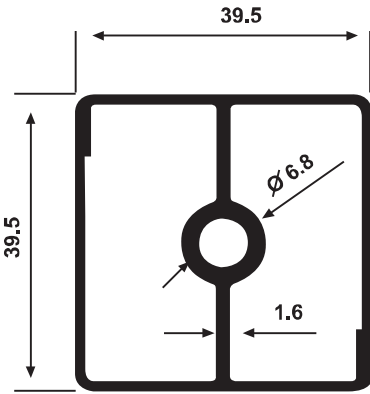

MOBİLYA AYAK PROFİLLERİ

YG 2443 1,014 kg/m

YG 2892 0,992 kg/m

YG 3033 0,661 kg/m

YG 2751 0,614 kg/m

YG 2727 0,753 kg/m

YG 2816 0,686 kg/m

YG 3300 0,562 kg/m