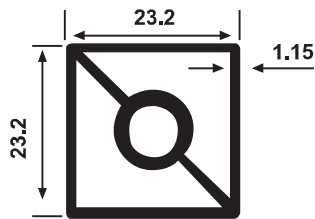

YG 3566 0,506 kg/m

YG 2548 0,508 kg/m

YG 3695 0,419 kg/m

YA 5301 0,680 kg/m

YG 4229 0,477 kg/m

YA 6909 1,105 kg/m

YA 3832 0,975 kg/m

MOBİLYA AYAK PROFİLLERİ