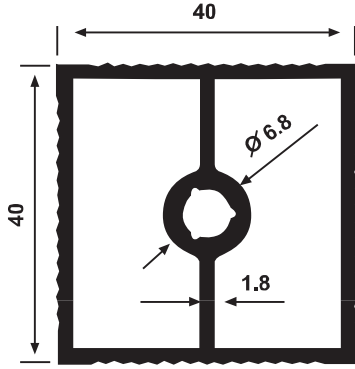

MOBİLYA AYAK PROFİLLERİ

YG 2443 1,014 kg/m

YG 2892 0,992 kg/m

YG 3033 0,661 kg/m

YG 2751 0,614 kg/m

YG 2727 0,753 kg/m

YG 2816 0,686 kg/m

YG 3300 0,562 kg/m