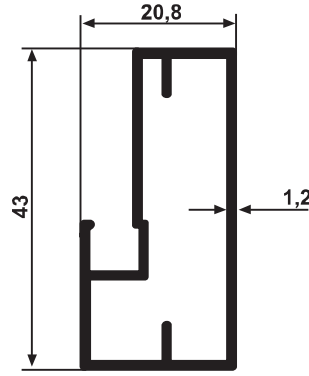

## MOBİLYA DOLAP KAPAK PROFİLLERİ

YG 2621 0,369 kg/m

YG 2114 0,497 kg/m

YG 2092 0,624 kg/m

YG 3907 0,512 kg/m

YG 3682 0,428 kg/m

YG 2010 0,470 kg/m

YG 3092 0,461 kg/m