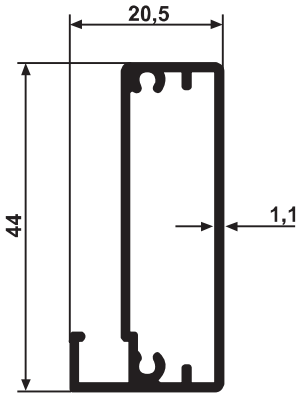

## MOBİLYA DOLAP KAPAK PROFİLLERİ

YG 2621 0,369 kg/m

YG 2114 0,497 kg/m

YG 2092 0,624 kg/m

YG 3907 0,512 kg/m

YG 3682 0,428 kg/m

YG 2010 0,470 kg/m

YG 3092 0,461 kg/m

YG 2103 0,510 kg/m

YG 1596 0,586 kg/m

YG 2115 0,419 kg/m

YG 3427 0,461 kg/m

YG 2340 0,413 kg/m