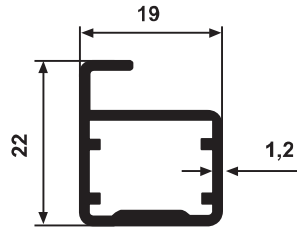

YG 2369 0,272 kg/m