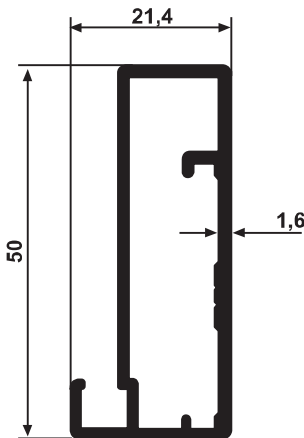

## MOBİLYA DOLAP KAPAK PROFİLLERİ

YG 2621 0,369 kg/m

YG 2114 0,497 kg/m

YG 2092 0,624 kg/m

YG 3907 0,512 kg/m

YG 3682 0,428 kg/m

YG 2010 0,470 kg/m

YG 3092 0,461 kg/m

YG 2103 0,510 kg/m

YG 1596 0,586 kg/m

YG 2115 0,419 kg/m

YG 3427 0,461 kg/m

YG 2340 0,413 kg/m