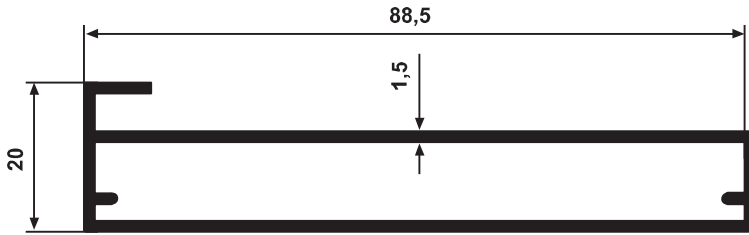

YG 3985 0,897 kg/m