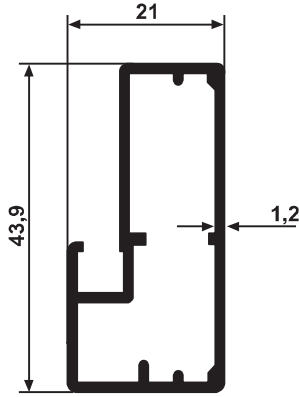

## MOBİLYA DOLAP KAPAK PROFİLLERİ

YG 2621 0,369 kg/m

YG 2114 0,497 kg/m

YG 2092 0,624 kg/m

YG 3907 0,512 kg/m

YG 3682 0,428 kg/m

YG 2010 0,470 kg/m

YG 3092 0,461 kg/m

YG 2103 0,510 kg/m

YG 1596 0,586 kg/m

YG 2115 0,419 kg/m

YG 3427 0,461 kg/m

YG 2340 0,413 kg/m