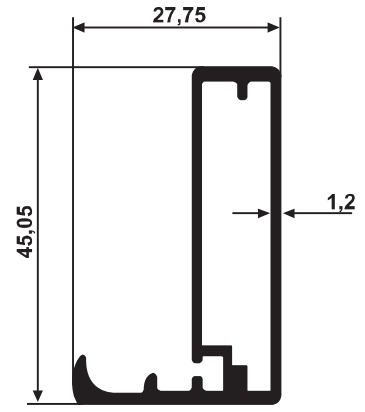

## MOBİLYA DOLAP KAPAK PROFİLLERİ

YG 2621 0,369 kg/m

YG 2114 0,497 kg/m

YG 2092 0,624 kg/m

YG 3907 0,512 kg/m

YG 3682 0,428 kg/m

YG 2010 0,470 kg/m

YG 3092 0,461 kg/m

YG 2103 0,510 kg/m

YG 1596 0,586 kg/m

YG 2115 0,419 kg/m

YG 3427 0,461 kg/m

YG 2340 0,413 kg/m