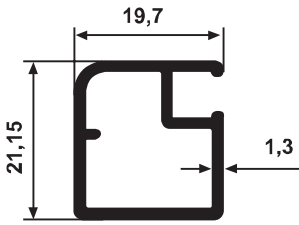

YG 2923 0,301 kg/m