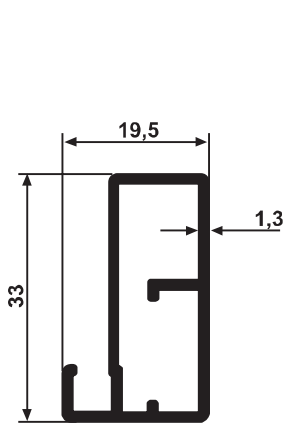

## MOBİLYA DOLAP KAPAK PROFİLLERİ

YG 2621 0,369 kg/m

YG 2114 0,497 kg/m

YG 2092 0,624 kg/m

YG 3907 0,512 kg/m

YG 3682 0,428 kg/m

YG 2010 0,470 kg/m

YG 3092 0,461 kg/m

YG 2103 0,510 kg/m

YG 1596 0,586 kg/m

YG 2115 0,419 kg/m

YG 3427 0,461 kg/m

YG 2340 0,413 kg/m