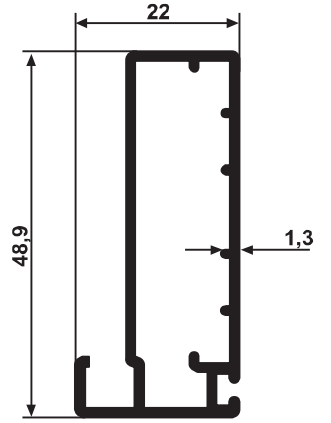

## MOBİLYA DOLAP KAPAK PROFİLLERİ

YG 2621 0,369 kg/m

YG 2114 0,497 kg/m

YG 2092 0,624 kg/m

YG 3907 0,512 kg/m

YG 3682 0,428 kg/m

YG 2010 0,470 kg/m

YG 3092 0,461 kg/m

YG 2103 0,510 kg/m

YG 1596 0,586 kg/m

YG 2115 0,419 kg/m

YG 3427 0,461 kg/m

YG 2340 0,413 kg/m