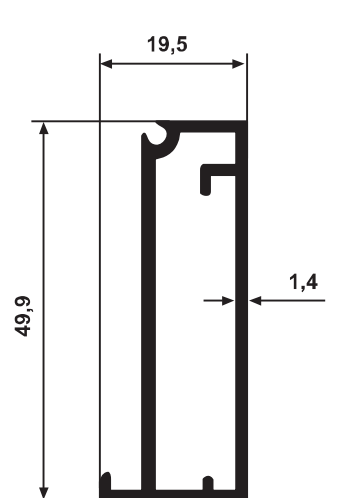

## MOBİLYA DOLAP KAPAK PROFİLLERİ

YG 1591 0,538 kg/m

YG 2117 0,581 kg/m

YG 2113 0,556 kg/m

YG 3944 0,587 kg/m

YG 1926 0,541 kg/m

YG 2897 0,744 kg/m

YG 2428 0,669 kg/m

YG 4131 0,505 kg/m

YG 3985 0,897 kg/m

YG 2193 0,586 kg/m

YG 2384 0,283 kg/m

YG 2091 0,323 kg/m

YG 1963 0,285 kg/m

YG 3424 0,442 kg/m