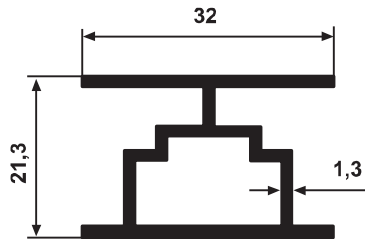

## MOBİLYA DOLAP KAPAK PROFİLLERİ

YG 2200 0,291 kg/m

YG 2201 0,415 kg/m

YG 2183 0,063 kg/m

YG 2145 0,121 kg/m

YG 1784 0,140 kg/m

YG 2082 0,419 kg/m

YG 2183