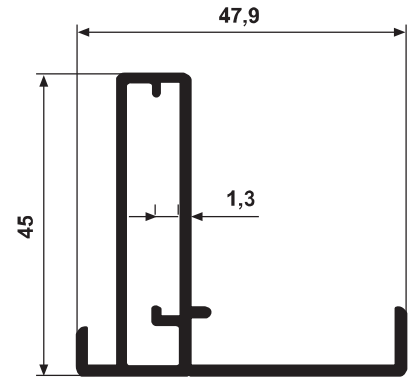

## MOBİLYA DOLAP KAPAK PROFİLLERİ

YG 1591 0,538 kg/m

YG 2117 0,581 kg/m

YG 2113 0,556 kg/m

YG 3944 0,587 kg/m

YG 1926 0,541 kg/m

YG 2897 0,744 kg/m

YG 2428 0,669 kg/m

YG 4131 0,505 kg/m

YG 3985 0,897 kg/m

YG 2193 0,586 kg/m

YG 2384 0,283 kg/m

YG 2091 0,323 kg/m

YG 1963 0,285 kg/m

YG 3424 0,442 kg/m