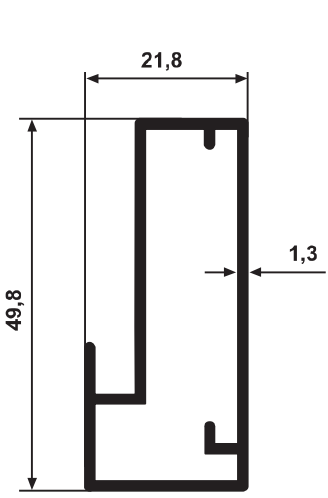

## MOBİLYA DOLAP KAPAK PROFİLLERİ

YG 1591 0,538 kg/m

YG 2117 0,581 kg/m

YG 2113 0,556 kg/m

YG 3944 0,587 kg/m

YG 1926 0,541 kg/m

YG 2897 0,744 kg/m

YG 2428 0,669 kg/m

YG 4131 0,505 kg/m

YG 3985 0,897 kg/m

YG 2193 0,586 kg/m

YG 2384 0,283 kg/m

YG 2091 0,323 kg/m

YG 1963 0,285 kg/m

YG 3424 0,442 kg/m