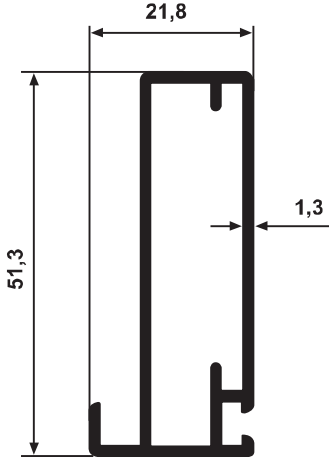

YG 2103 0,510 kg/m

YG 1596 0,586 kg/m

YG 2115 0,419 kg/m

YG 3427 0,461 kg/m

YG 2340 0,413 kg/m

## MOBİLYA DOLAP KAPAK PROFİLLERİ

YG 1591 0,538 kg/m

YG 2117 0,581 kg/m

YG 2113 0,556 kg/m

YG 3944 0,587 kg/m

YG 1926 0,541 kg/m

YG 2897 0,744 kg/m

YG 2428 0,669 kg/m