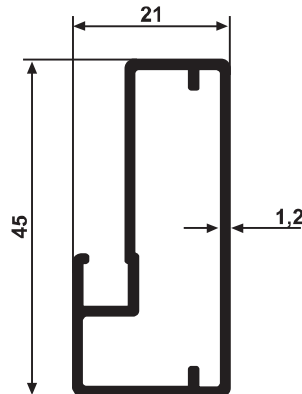

## MOBİLYA DOLAP KAPAK PROFİLLERİ

YG 2621 0,369 kg/m

YG 2114 0,497 kg/m

YG 2092 0,624 kg/m

YG 3907 0,512 kg/m

YG 3682 0,428 kg/m

YG 2010 0,470 kg/m

YG 3092 0,461 kg/m

YG 2103 0,510 kg/m

YG 1596 0,586 kg/m

YG 2115 0,419 kg/m

YG 3427 0,461 kg/m

YG 2340 0,413 kg/m