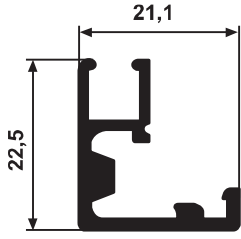

## MOBİLYA DOLAP KAPAK PROFİLLERİ

YG 2200 0,291 kg/m

YG 2201 0,415 kg/m

YG 2183 0,063 kg/m

YG 2145 0,121 kg/m

YG 1784 0,140 kg/m

YG 2082 0,419 kg/m

YG 2183