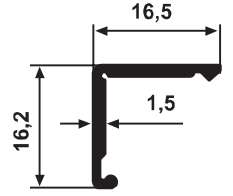

## MOBİLYA DOLAP KAPAK PROFİLLERİ

YG 2200 0,291 kg/m

YG 2201 0,415 kg/m

YG 2183 0,063 kg/m

YG 2145 0,121 kg/m

YG 1784 0,140 kg/m

YG 2082 0,419 kg/m

YG 2183