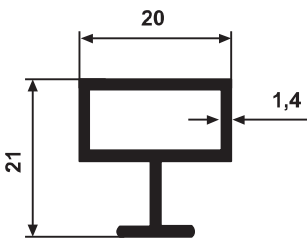

YG 2384 0,283 kg/m