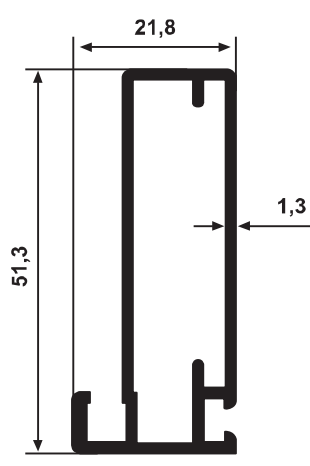

YG 2103 0,510 kg/m

YG 1596 0,586 kg/m

YG 2115 0,419 kg/m

YG 3427 0,461 kg/m

YG 2340 0,413 kg/m

## MOBİLYA DOLAP KAPAK PROFİLLERİ

YG 1591 0,538 kg/m

YG 2117 0,581 kg/m

YG 2113 0,556 kg/m

YG 3944 0,587 kg/m

YG 1926 0,541 kg/m

YG 2897 0,744 kg/m

YG 2428 0,669 kg/m