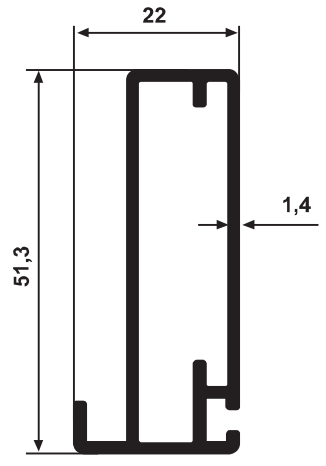

## MOBİLYA DOLAP KAPAK PROFİLLERİ

YG 1591 0,538 kg/m

YG 2117 0,581 kg/m

YG 2113 0,556 kg/m

YG 3944 0,587 kg/m

YG 1926 0,541 kg/m

YG 2897 0,744 kg/m

YG 2428 0,669 kg/m

YG 4131 0,505 kg/m

YG 3985 0,897 kg/m

YG 2193 0,586 kg/m

YG 2384 0,283 kg/m

YG 2091 0,323 kg/m

YG 1963 0,285 kg/m

YG 3424 0,442 kg/m