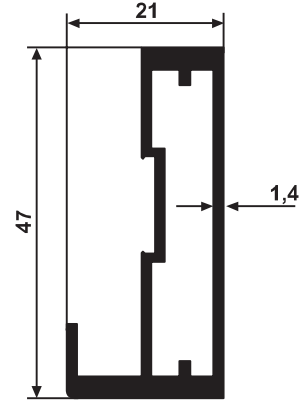

## MOBİLYA DOLAP KAPAK PROFİLLERİ

YG 2621 0,369 kg/m

YG 2114 0,497 kg/m

YG 2092 0,624 kg/m

YG 3907 0,512 kg/m

YG 3682 0,428 kg/m

YG 2010 0,470 kg/m

YG 3092 0,461 kg/m