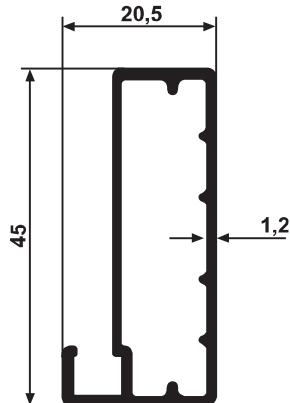

## MOBİLYA DOLAP KAPAK PROFİLLERİ

YG 2621 0,369 kg/m

YG 2114 0,497 kg/m

YG 2092 0,624 kg/m

YG 3907 0,512 kg/m

YG 3682 0,428 kg/m

YG 2010 0,470 kg/m

YG 3092 0,461 kg/m

YG 2103 0,510 kg/m

YG 1596 0,586 kg/m

YG 2115 0,419 kg/m

YG 3427 0,461 kg/m

YG 2340 0,413 kg/m