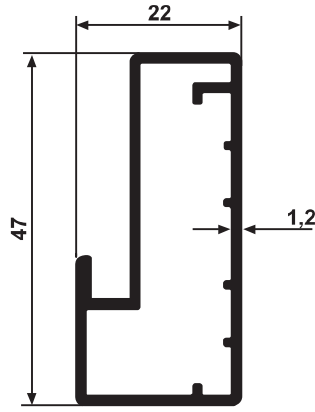

## MOBİLYA DOLAP KAPAK PROFİLLERİ

YG 2621 0,369 kg/m

YG 2114 0,497 kg/m

YG 2092 0,624 kg/m

YG 3907 0,512 kg/m

YG 3682 0,428 kg/m

YG 2010 0,470 kg/m

YG 3092 0,461 kg/m

YG 2103 0,510 kg/m

YG 1596 0,586 kg/m

YG 2115 0,419 kg/m

YG 3427 0,461 kg/m

YG 2340 0,413 kg/m