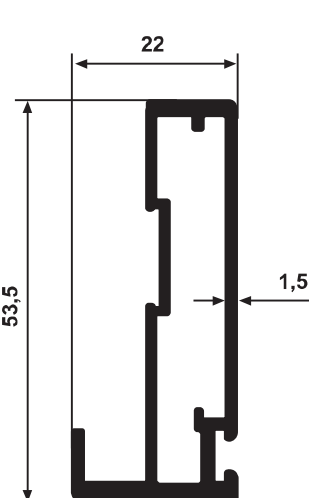

## MOBİLYA DOLAP KAPAK PROFİLLERİ

YG 1591 0,538 kg/m

YG 2117 0,581 kg/m

YG 2113 0,556 kg/m

YG 3944 0,587 kg/m

YG 1926 0,541 kg/m

YG 2897 0,744 kg/m

YG 2428 0,669 kg/m

YG 4131 0,505 kg/m

YG 3985 0,897 kg/m

YG 2193 0,586 kg/m

YG 2384 0,283 kg/m

YG 2091 0,323 kg/m

YG 1963 0,285 kg/m

YG 3424 0,442 kg/m