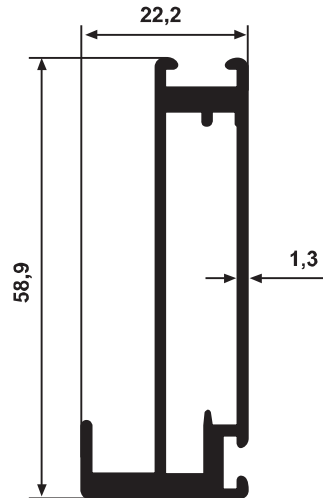

## MOBİLYA DOLAP KAPAK PROFİLLERİ

YG 1591 0,538 kg/m

YG 2117 0,581 kg/m

YG 2113 0,556 kg/m

YG 3944 0,587 kg/m

YG 1926 0,541 kg/m

YG 2897 0,744 kg/m

YG 2428 0,669 kg/m

YG 4131 0,505 kg/m

YG 3985 0,897 kg/m

YG 2193 0,586 kg/m

YG 2384 0,283 kg/m

YG 2091 0,323 kg/m

YG 1963 0,285 kg/m

YG 3424 0,442 kg/m