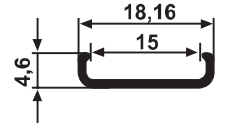

YG 2217 0,138 kg/m

SUNTA ve PANO PROFİLLERİ

YG 1601 0,157 kg/m

YG 2170 0,111 kg/m

YG 1569 0,337 kg/m

YG 3854 0,089 kg/m

YG 3868 0,067 kg/m

YG 2137 0,145 kg/m