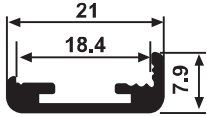

YG 2217 0,138 kg/m

SUNTA ve PANO PROFİLLERİ

YG 1601 0,157 kg/m

YG 2170 0,111 kg/m

YG 1569 0,337 kg/m

YG 3854 0,089 kg/m

YG 3868 0,067 kg/m

YG 2137 0,145 kg/m