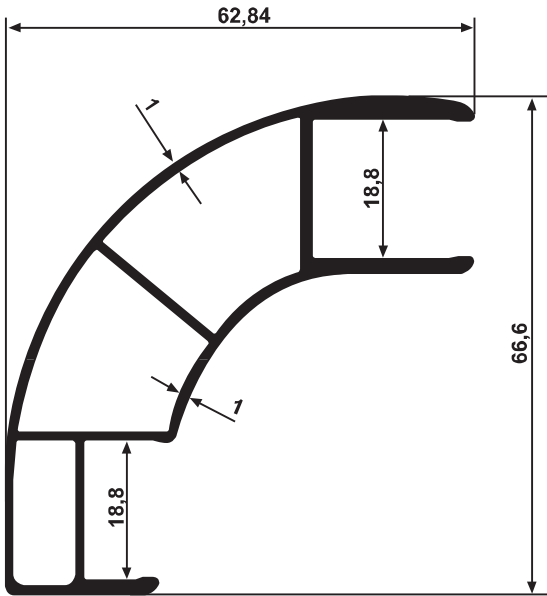

SUNTA ve PANO PROFİLLERİ

YG 1521 0,282 kg/m

YG 2874 0,237 kg/m

YG 2925 0,287 kg/m

YG 3030 0,354 kg/m

YG 2192 0,276 kg/m

YG 4334 0,336 kg/m

YG 4172 0,487 kg/m