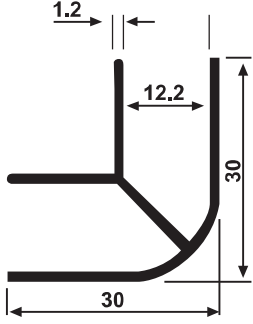

SUNTA ve PANO PROFİLLERİ

YG 1521 0,282 kg/m

YG 2874 0,237 kg/m

YG 2925 0,287 kg/m

YG 3030 0,354 kg/m

YG 2192 0,276 kg/m

YG 4334 0,336 kg/m

YG 4172 0,487 kg/m