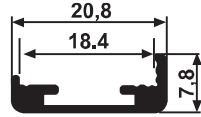

YG 3439 0,123 kg/m

YG 1035 0,219 kg/m

YG 2019 0,115 kg/m

YG 2852 0,108 kg/m

YG 4297 0,80 kg/m

YG 2412 0,096 kg/m

YG 1038 0,330 kg/m

YG 2902 0,108 kg/m

YG 2217 0,138 kg/m

SUNTA ve PANO PROFİLLERİ

YG 1601 0,157 kg/m

YG 2170 0,111 kg/m

YG 1569 0,337 kg/m

YG 3854 0,089 kg/m

YG 3868 0,067 kg/m

YG 2137 0,145 kg/m

YG 2594 0,136 kg/m

YG 2622 0,148 kg/m

YG 4826 0,091 kg/m

YG 2421 0,109 kg/m

YG 2486 0,111 kg/m

YG 3644 0,095 kg/m

YG 3058 0,127 kg/m

YG 2613 0,085 kg/m