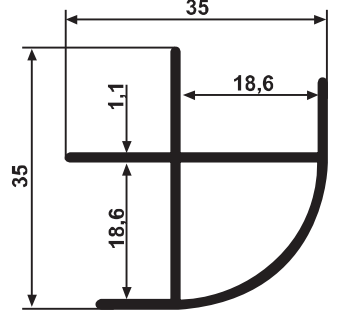

SUNTA ve PANO PROFİLLERİ

YG 1521 0,282 kg/m

YG 2874 0,237 kg/m

YG 2925 0,287 kg/m

YG 3030 0,354 kg/m

YG 2192 0,276 kg/m

YG 4334 0,336 kg/m

YG 4172 0,487 kg/m