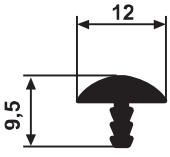

SUNTA ve PANO PROFİLLERİ

YG 3059 0,121 kg/m

YG 2081 0,179 kg/m

YG 2515 0,146 kg/m

YG 2018 0,088 kg/m

YG 2365 0,040 kg/m

YG 2684 0,070 kg/m

YG 3779 0,059 kg/m

YG 3011 0,097 kg/m

YG 3073 0,046 kg/m

YG 2395 0,051 kg/m

YG 4298 0,060 kg/m

YG 3977 0,057 kg/m

YG 2853 0,068 kg/m

YG 2623 0,098 kg/m

YG 1979 0,079 kg/m