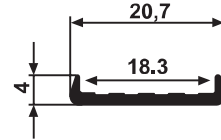

YG 2217 0,138 kg/m

SUNTA ve PANO PROFİLLERİ

YG 1601 0,157 kg/m

YG 2170 0,111 kg/m

YG 1569 0,337 kg/m

YG 3854 0,089 kg/m

YG 3868 0,067 kg/m

YG 2137 0,145 kg/m