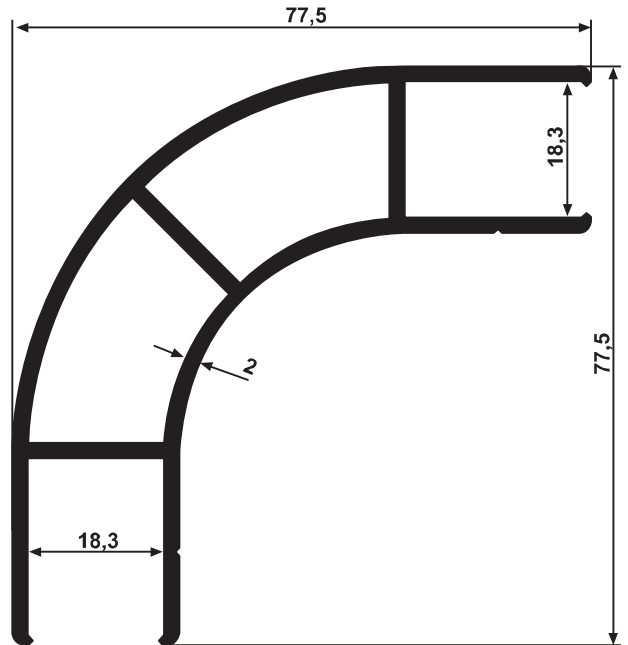

YG 3212 1,387 kg/m