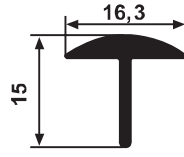

SUNTA ve PANO PROFİLLERİ

YG 3059 0,121 kg/m

YG 2081 0,179 kg/m

YG 2515 0,146 kg/m

YG 2018 0,088 kg/m

YG 2365 0,040 kg/m

YG 2684 0,070 kg/m

YG 3779 0,059 kg/m

YG 3011 0,097 kg/m

YG 3073 0,046 kg/m

YG 2395 0,051 kg/m

YG 4298 0,060 kg/m

YG 3977 0,057 kg/m

YG 2853 0,068 kg/m

YG 2623 0,098 kg/m

YG 1979 0,079 kg/m