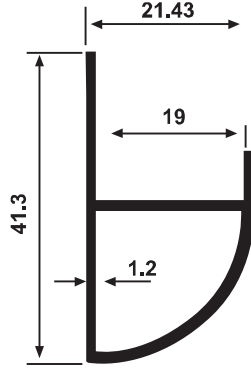

SUNTA ve PANO PROFİLLERİ

YG 1521 0,282 kg/m

YG 2874 0,237 kg/m

YG 2925 0,287 kg/m

YG 3030 0,354 kg/m

YG 2192 0,276 kg/m

YG 4334 0,336 kg/m

YG 4172 0,487 kg/m