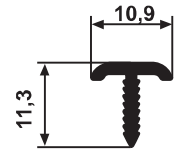

SUNTA ve PANO PROFİLLERİ

YG 3059 0,121 kg/m

YG 2081 0,179 kg/m

YG 2515 0,146 kg/m

YG 2018 0,088 kg/m

YG 2365 0,040 kg/m

YG 2684 0,070 kg/m

YG 3779 0,059 kg/m

YG 3011 0,097 kg/m

YG 3073 0,046 kg/m

YG 2395 0,051 kg/m

YG 4298 0,060 kg/m

YG 3977 0,057 kg/m

YG 2853 0,068 kg/m

YG 2623 0,098 kg/m

YG 1979 0,079 kg/m