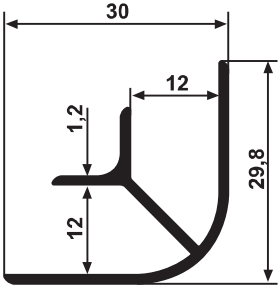

YG 2683 0,132 kg/m

YG 1512 0,189 kg/m

YG 3015 0,210 kg/m

YG 3714 0,195 kg/m

YG 3990 0,229 gr/m

YG 3101
0,235 gr/m

YG 3102 0,262 kg/m

YG 3976 0,309 kg/m

SUNTA ve PANO PROFİLLERİ

YG 1521 0,282 kg/m

YG 2874 0,237 kg/m

YG 2925 0,287 kg/m

YG 3030 0,354 kg/m

YG 2192 0,276 kg/m

YG 4334 0,336 kg/m

YG 4172 0,487 kg/m