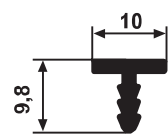

SUNTA ve PANO PROFİLLERİ

YG 3059 0,121 kg/m

YG 2081 0,179 kg/m

YG 2515 0,146 kg/m

YG 2018 0,088 kg/m

YG 2365 0,040 kg/m

YG 2684 0,070 kg/m

YG 3779 0,059 kg/m

YG 3011 0,097 kg/m

YG 3073 0,046 kg/m

YG 2395 0,051 kg/m

YG 4298 0,060 kg/m

YG 3977 0,057 kg/m

YG 2853 0,068 kg/m

YG 2623 0,098 kg/m

YG 1979 0,079 kg/m