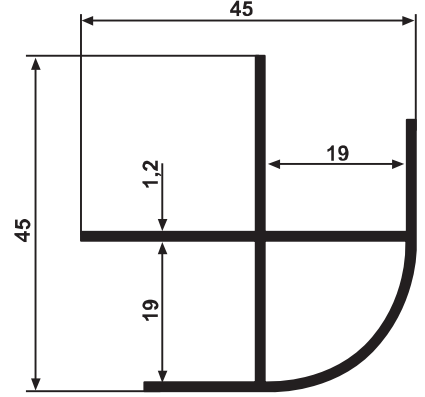

SUNTA ve PANO PROFİLLERİ

YG 1521 0,282 kg/m

YG 2874 0,237 kg/m

YG 2925 0,287 kg/m

YG 3030 0,354 kg/m

YG 2192 0,276 kg/m

YG 4334 0,336 kg/m

YG 4172 0,487 kg/m