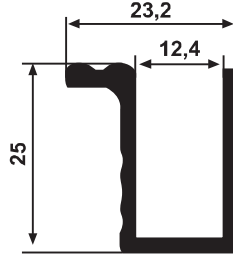

YG 2217 0,138 kg/m

SUNTA ve PANO PROFİLLERİ

YG 1601 0,157 kg/m

YG 2170 0,111 kg/m

YG 1569 0,337 kg/m

YG 3854 0,089 kg/m

YG 3868 0,067 kg/m

YG 2137 0,145 kg/m

YG 2594 0,136 kg/m

YG 2622 0,148 kg/m

YG 4826 0,091 kg/m

YG 2421 0,109 kg/m

YG 2486 0,111 kg/m

YG 3644 0,095 kg/m

YG 3058 0,127 kg/m

YG 2613 0,085 kg/m