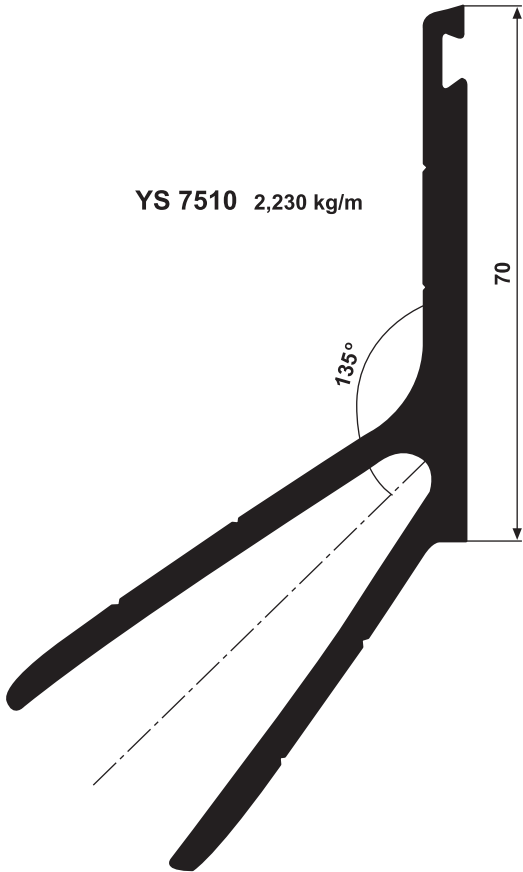

GÜNEŞ KIRICILAR

YS 3492
Güneş Kırıcı
0,700 kg/m

YS 2290
Güneş Kırıcı
1,020 kg/m

YS 3481
Yan Kasa
0,975 kg/m

YS 3482
Arka Bağlantı
0,710 kg/m

YS 6261 1,750 kg/m Ölçek 4/5

YS 7348 2,515 kg/m Ölçek 4/5

YS 6780 4,170 kg/m Ölçek 4/5

GÜNEŞ KIRICILAR

GÜNEŞ KIRICILAR

YS 7510 B
Güneş Kırıcı Montaj Profili
1,810 kg/m

YS 7843 B
Güneş Kırıcı Montaj Profili
1,450 kg/m