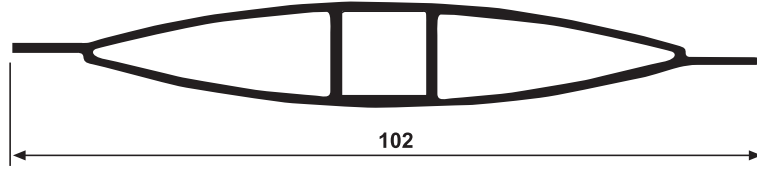

GÜNEŞ KIRICILAR

YS 3492
Güneş Kırıcı
0,700 kg/m

YS 2290
Güneş Kırıcı
1,020 kg/m

YS 3481
Yan Kasa
0,975 kg/m

YS 3482
Arka Bağlantı
0,710 kg/m

YS 6261 1,750 kg/m Ölçek 4/5

YS 7348 2,515 kg/m Ölçek 4/5

YS 6780 4,170 kg/m Ölçek 4/5

GÜNEŞ KIRICILAR

GÜNEŞ KIRICILAR

YS 7510 B
Güneş Kırıcı Montaj Profili
1,810 kg/m

YS 7843 B
Güneş Kırıcı Montaj Profili
1,450 kg/m