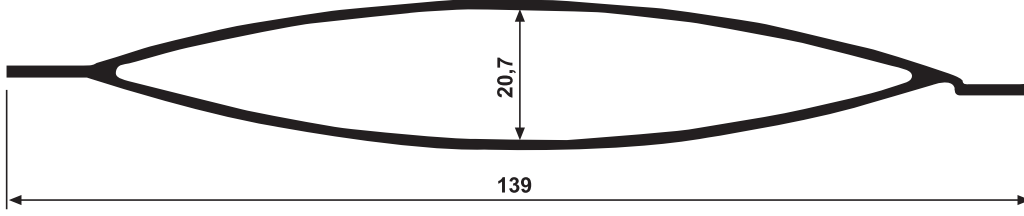

GÜNEŞ KIRICILAR

YS 3492
Güneş Kırıcı
0,700 kg/m

YS 2290
Güneş Kırıcı
1,020 kg/m

YS 3481
Yan Kasa
0,975 kg/m

YS 3482
Arka Bağlantı
0,710 kg/m

YS 6261 1,750 kg/m Ölçek 4/5

YS 7348 2,515 kg/m Ölçek 4/5

YS 6780 4,170 kg/m Ölçek 4/5

GÜNEŞ KIRICILAR

GÜNEŞ KIRICILAR

YS 7510 B
Güneş Kırıcı Montaj Profili
1,810 kg/m

YS 7843 B
Güneş Kırıcı Montaj Profili
1,450 kg/m