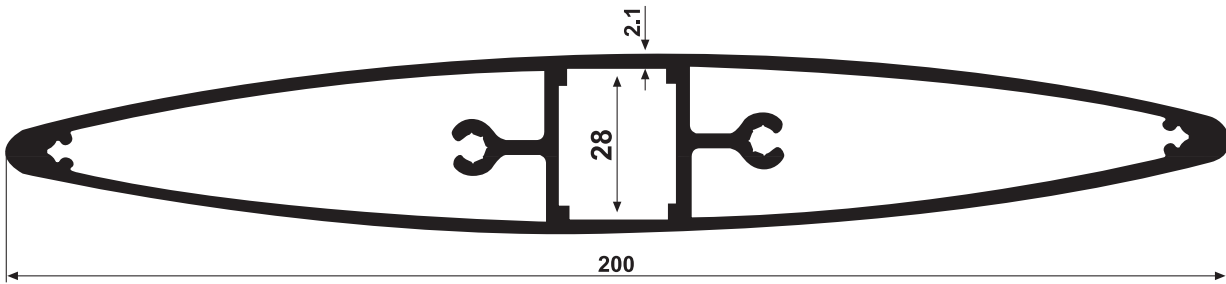

GÜNEŞ KIRICILAR

YS 3492
Güneş Kırıcı
0,700 kg/m

YS 2290
Güneş Kırıcı
1,020 kg/m

YS 3481
Yan Kasa
0,975 kg/m

YS 3482
Arka Bağlantı
0,710 kg/m

YS 6261 1,750 kg/m Ölçek 4/5

YS 7348 2,515 kg/m Ölçek 4/5

YS 6780 4,170 kg/m Ölçek 4/5

GÜNEŞ KIRICILAR

GÜNEŞ KIRICILAR

YS 7510 B
Güneş Kırıcı Montaj Profili
1,810 kg/m

YS 7843 B
Güneş Kırıcı Montaj Profili
1,450 kg/m