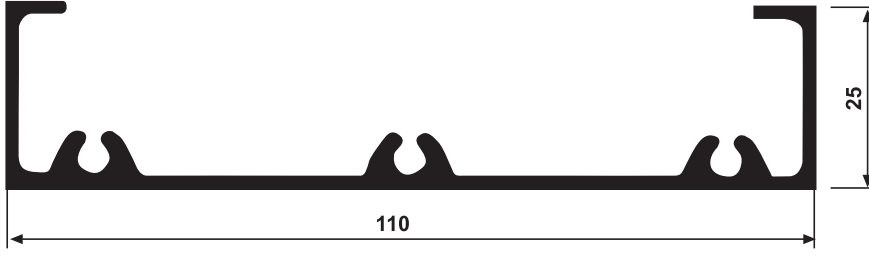

GÜNEŞ KIRICILAR

YS 3492
Güneş Kırıcı
0,700 kg/m

YS 2290
Güneş Kırıcı
1,020 kg/m

YS 3481
Yan Kasa
0,975 kg/m

YS 3482
Arka Bağlantı
0,710 kg/m

YS 6261 1,750 kg/m Ölçek 4/5

YS 7348 2,515 kg/m Ölçek 4/5

YS 6780 4,170 kg/m Ölçek 4/5

GÜNEŞ KIRICILAR

GÜNEŞ KIRICILAR

YS 7510 B
Güneş Kırıcı Montaj Profili
1,810 kg/m

YS 7843 B
Güneş Kırıcı Montaj Profili
1,450 kg/m