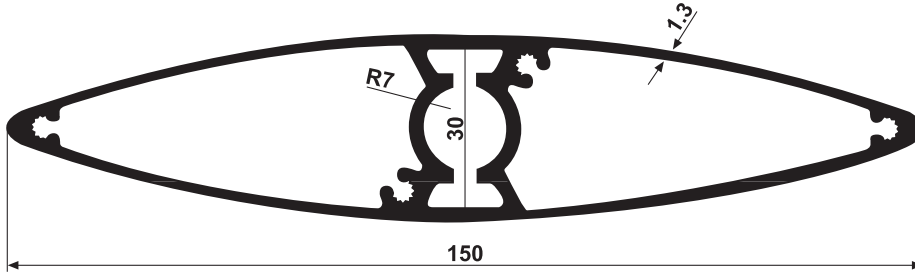

GÜNEŞ KIRICILAR

YS 3492
Güneş Kırıcı
0,700 kg/m

YS 2290
Güneş Kırıcı
1,020 kg/m

YS 3481
Yan Kasa
0,975 kg/m

YS 3482
Arka Bağlantı
0,710 kg/m

YS 6261 1,750 kg/m Ölçek 4/5

YS 7348 2,515 kg/m Ölçek 4/5

YS 6780 4,170 kg/m Ölçek 4/5

GÜNEŞ KIRICILAR

GÜNEŞ KIRICILAR

YS 7510 B
Güneş Kırıcı Montaj Profili
1,810 kg/m

YS 7843 B
Güneş Kırıcı Montaj Profili
1,450 kg/m