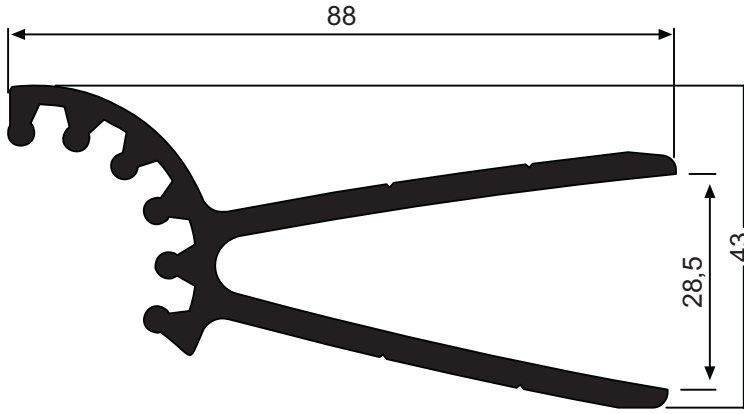

GÜNEŞ KIRICILAR

YS 3492
Güneş Kırıcı
0,700 kg/m

YS 2290
Güneş Kırıcı
1,020 kg/m

YS 3481
Yan Kasa
0,975 kg/m

YS 3482
Arka Bağlantı
0,710 kg/m

YS 6261 1,750 kg/m Ölçek 4/5

YS 7348 2,515 kg/m Ölçek 4/5

YS 6780 4,170 kg/m Ölçek 4/5

GÜNEŞ KIRICILAR

GÜNEŞ KIRICILAR

YS 7510 B
Güneş Kırıcı Montaj Profili
1,810 kg/m

YS 7843 B
Güneş Kırıcı Montaj Profili
1,450 kg/m