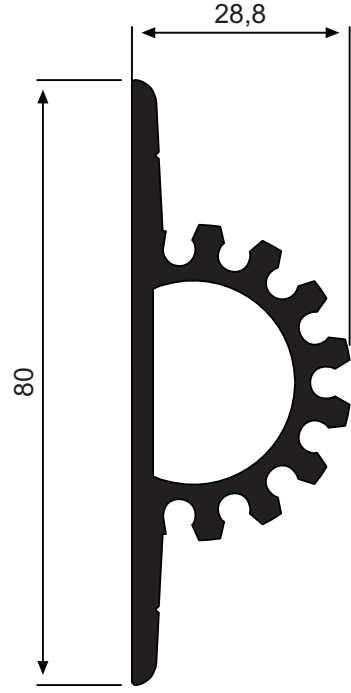

GÜNEŞ KIRICILAR

YS 3492
Güneş Kırıcı
0,700 kg/m

YS 2290
Güneş Kırıcı
1,020 kg/m

YS 3481
Yan Kasa
0,975 kg/m

YS 3482
Arka Bağlantı
0,710 kg/m

YS 6261 1,750 kg/m Ölçek 4/5

YS 7348 2,515 kg/m Ölçek 4/5

YS 6780 4,170 kg/m Ölçek 4/5

GÜNEŞ KIRICILAR

GÜNEŞ KIRICILAR

YS 7510 B
Güneş Kırıcı Montaj Profili
1,810 kg/m

YS 7843 B
Güneş Kırıcı Montaj Profili
1,450 kg/m