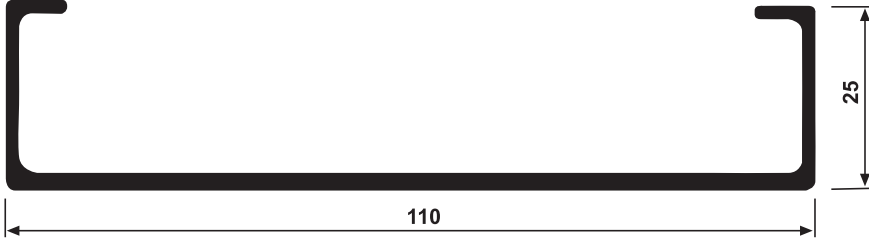

GÜNEŞ KIRICILAR

YS 3492
Güneş Kırıcı
0,700 kg/m

YS 2290
Güneş Kırıcı
1,020 kg/m

YS 3481
Yan Kasa
0,975 kg/m

YS 3482
Arka Bağlantı
0,710 kg/m

YS 6261 1,750 kg/m Ölçek 4/5

YS 7348 2,515 kg/m Ölçek 4/5

YS 6780 4,170 kg/m Ölçek 4/5

GÜNEŞ KIRICILAR

GÜNEŞ KIRICILAR

YS 7510 B
Güneş Kırıcı Montaj Profili
1,810 kg/m

YS 7843 B
Güneş Kırıcı Montaj Profili
1,450 kg/m