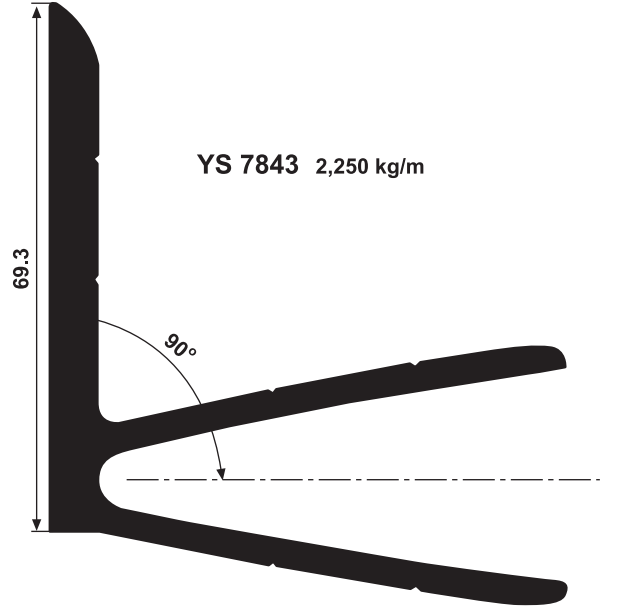

GÜNEŞ KIRICILAR

YS 3492
Güneş Kırıcı
0,700 kg/m

YS 2290
Güneş Kırıcı
1,020 kg/m

YS 3481
Yan Kasa
0,975 kg/m

YS 3482
Arka Bağlantı
0,710 kg/m

YS 6261 1,750 kg/m Ölçek 4/5

YS 7348 2,515 kg/m Ölçek 4/5

YS 6780 4,170 kg/m Ölçek 4/5

GÜNEŞ KIRICILAR

GÜNEŞ KIRICILAR

YS 7510 B
Güneş Kırıcı Montaj Profili
1,810 kg/m

YS 7843 B
Güneş Kırıcı Montaj Profili
1,450 kg/m