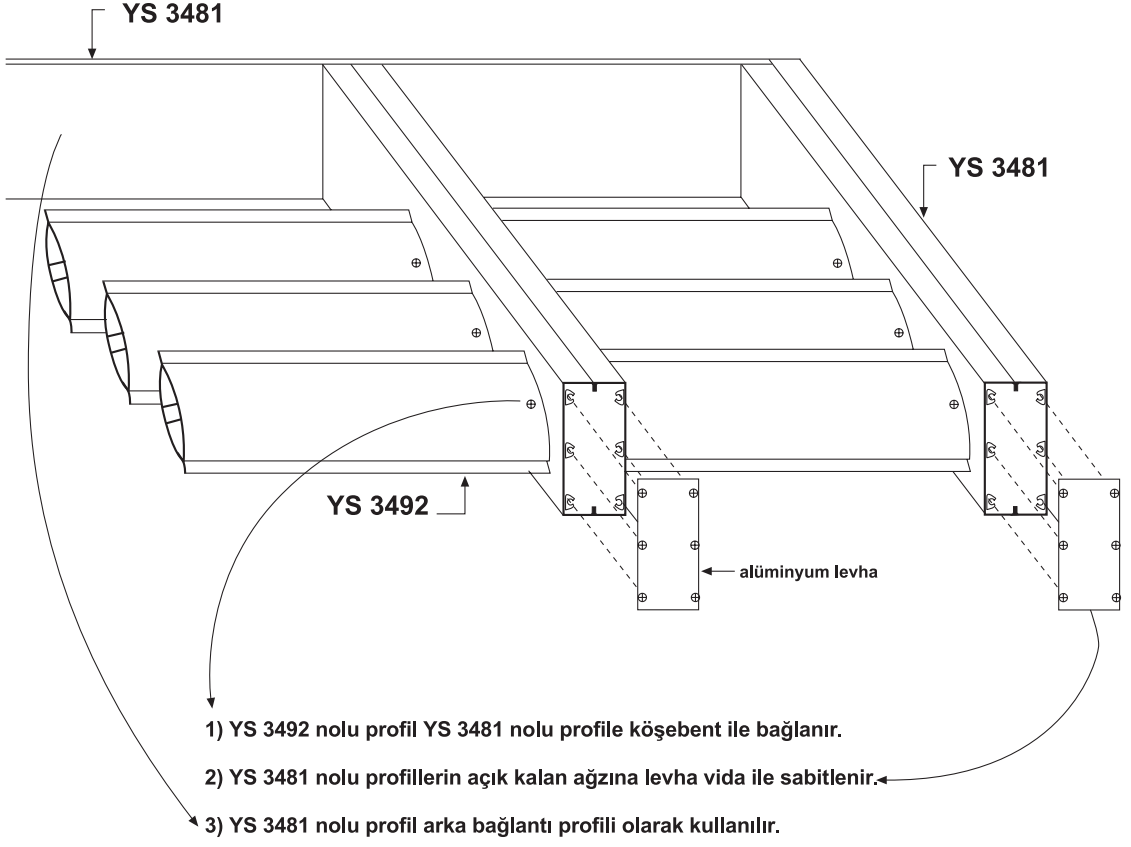

GÜNEŞ KIRICILAR

YS 3492
Güneş Kırıcı
0,700 kg/m

YS 2290
Güneş Kırıcı
1,020 kg/m

YS 3481
Yan Kasa
0,975 kg/m

YS 3482
Arka Bağlantı
0,710 kg/m

YS 6261 1,750 kg/m Ölçek 4/5

YS 7348 2,515 kg/m Ölçek 4/5

YS 6780 4,170 kg/m Ölçek 4/5

GÜNEŞ KIRICILAR

GÜNEŞ KIRICILAR

YS 7510 B
Güneş Kırıcı Montaj Profili
1,810 kg/m

YS 7843 B
Güneş Kırıcı Montaj Profili
1,450 kg/m