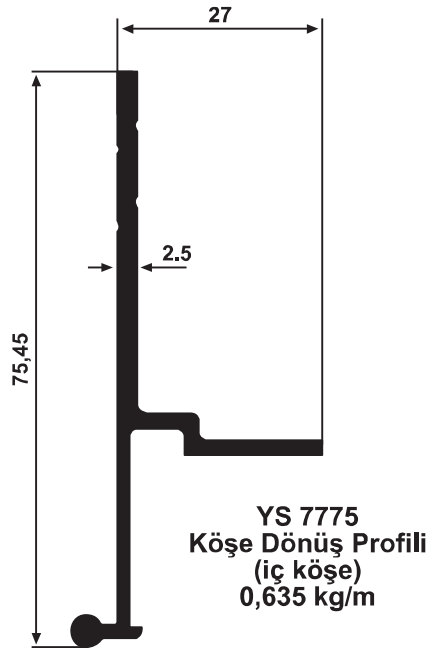

COTTA SC 72 CEPHE KAPLAMA SİSTEMİ

COTTA SC 72 CEPHE KAPLAMA SİSTEMİ

COTTA SC 72 CEPHE KAPLAMA SİSTEMİ

EPİL 200
U Fitol
300 mm ara ile kullanılır
(250 m/Koli)