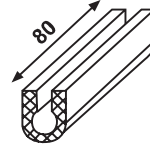

COTTA SC 72 CEPHE KAPLAMA SİSTEMİ

COTTA SC 72 CEPHE KAPLAMA SİSTEMİ

COTTA SC 72 CEPHE KAPLAMA SİSTEMİ

EPİL 200
U Fitol
300 mm ara ile kullanılır
(250 m/Koli)