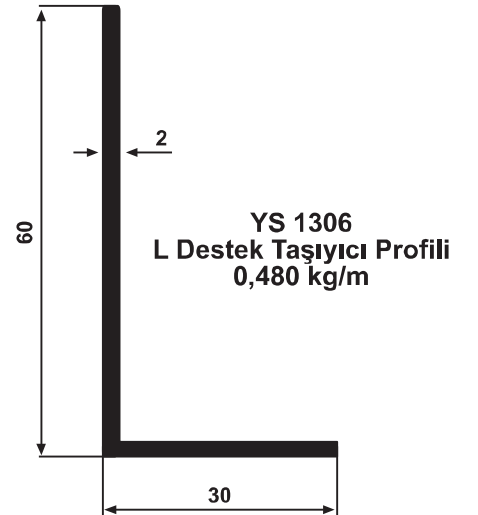

COTTA SC 72 CEPHE KAPLAMA SİSTEMİ

COTTA SC 72 CEPHE KAPLAMA SİSTEMİ

COTTA SC 72 CEPHE KAPLAMA SİSTEMİ

EPİL 200
U Fitol
300 mm ara ile kullanılır
(250 m/Koli)