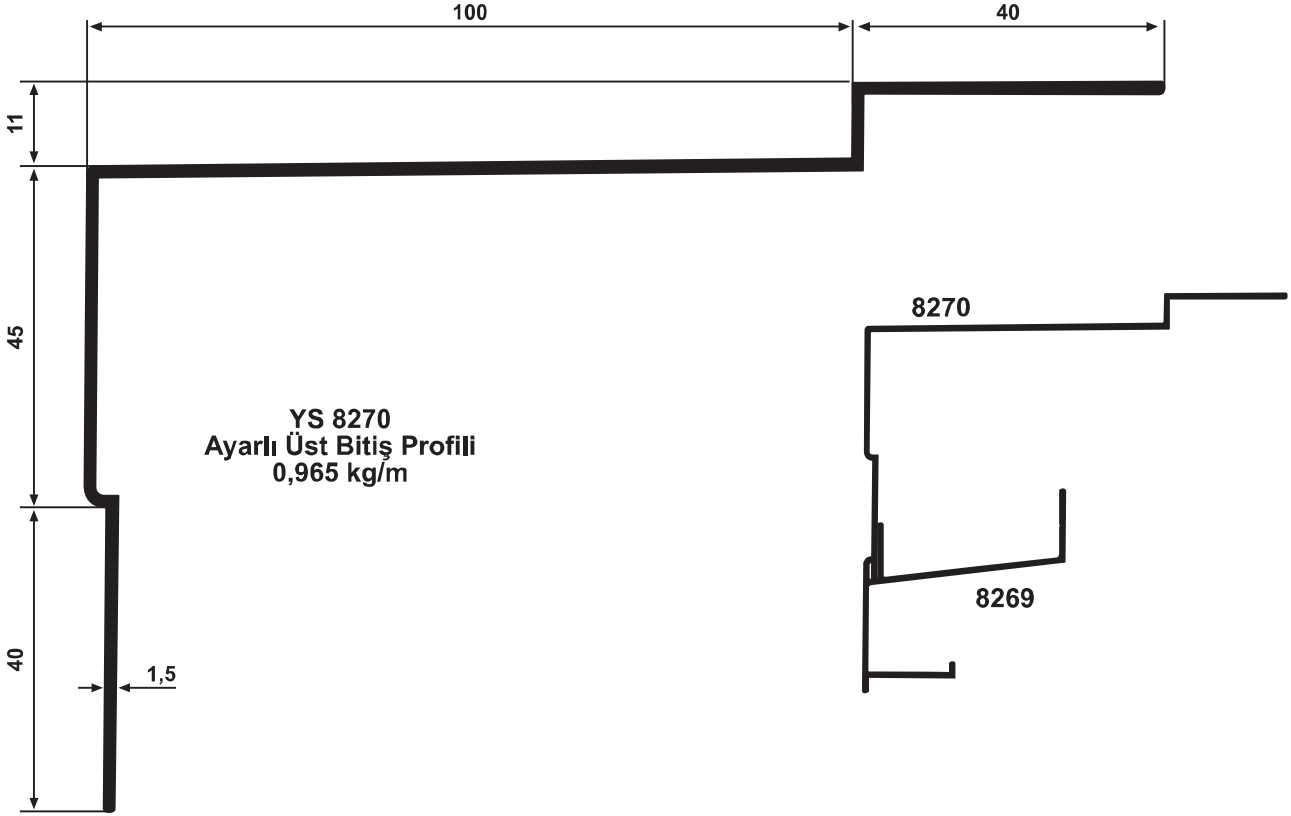

COTTA SC 72 CEPHE KAPLAMA SİSTEMİ

COTTA SC 72 CEPHE KAPLAMA SİSTEMİ

COTTA SC 72 CEPHE KAPLAMA SİSTEMİ

EPİL 200
U Fitol
300 mm ara ile kullanılır
(250 m/Koli)