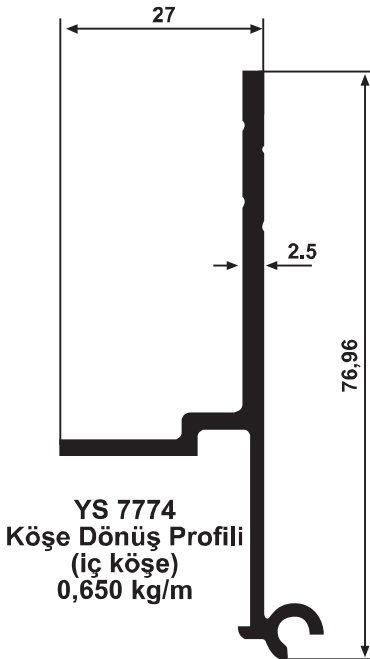

COTTA SC 72 CEPHE KAPLAMA SİSTEMİ

COTTA SC 72 CEPHE KAPLAMA SİSTEMİ

COTTA SC 72 CEPHE KAPLAMA SİSTEMİ

EPİL 200
U Fitol
300 mm ara ile kullanılır
(250 m/Koli)