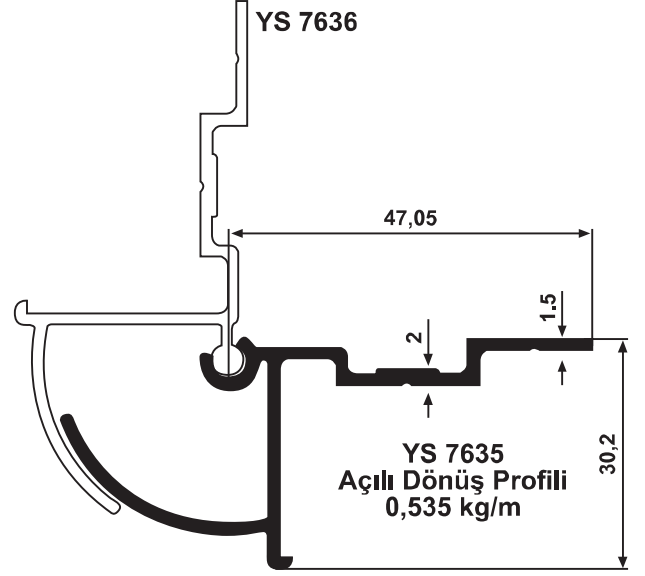

COTTA SC 72 CEPHE KAPLAMA SİSTEMİ

COTTA SC 72 CEPHE KAPLAMA SİSTEMİ

COTTA SC 72 CEPHE KAPLAMA SİSTEMİ

EPİL 200
U Fitol
300 mm ara ile kullanılır
(250 m/Koli)