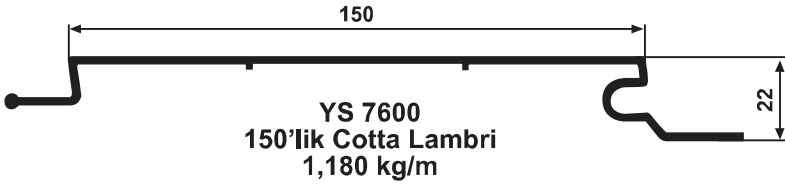

COTTA SC 72 CEPHE KAPLAMA SİSTEMİ

COTTA SC 72 CEPHE KAPLAMA SİSTEMİ

COTTA SC 72 CEPHE KAPLAMA SİSTEMİ

EPİL 200
U Fitol
300 mm ara ile kullanılır
(250 m/Koli)