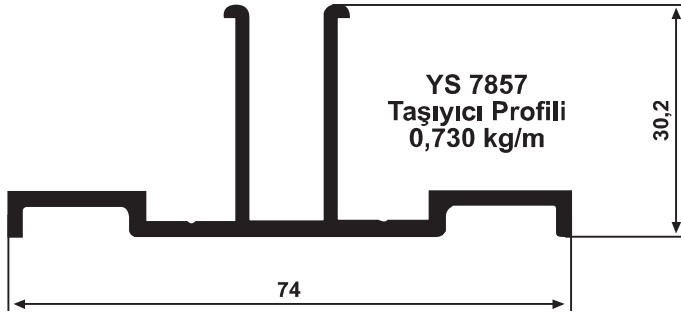

COTTA SC 72 CEPHE KAPLAMA SİSTEMİ

COTTA SC 72 CEPHE KAPLAMA SİSTEMİ

COTTA SC 72 CEPHE KAPLAMA SİSTEMİ

EPİL 200
U Fitol
300 mm ara ile kullanılır
(250 m/Koli)