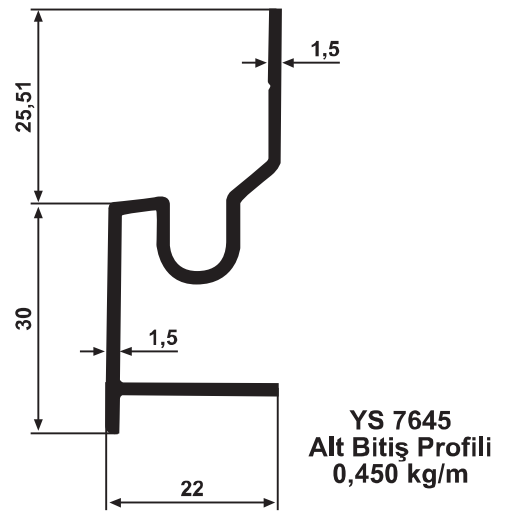

COTTA SC 72 CEPHE KAPLAMA SİSTEMİ

COTTA SC 72 CEPHE KAPLAMA SİSTEMİ

COTTA SC 72 CEPHE KAPLAMA SİSTEMİ

EPİL 200
U Fitol
300 mm ara ile kullanılır
(250 m/Koli)