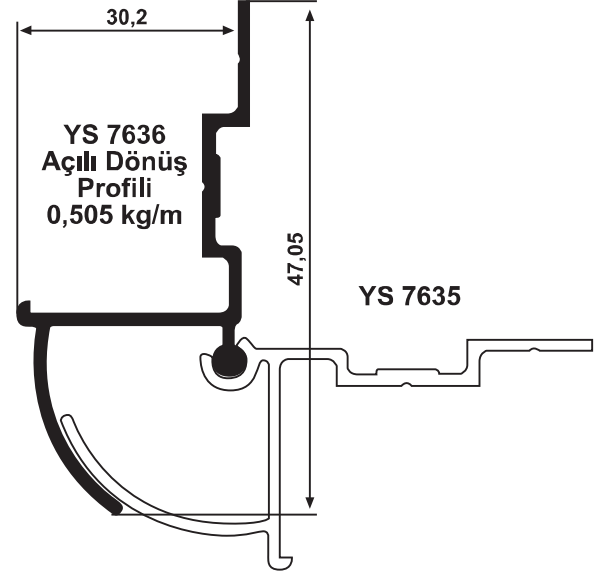

COTTA SC 72 CEPHE KAPLAMA SİSTEMİ

COTTA SC 72 CEPHE KAPLAMA SİSTEMİ

COTTA SC 72 CEPHE KAPLAMA SİSTEMİ

EPİL 200
U Fitol
300 mm ara ile kullanılır
(250 m/Koli)