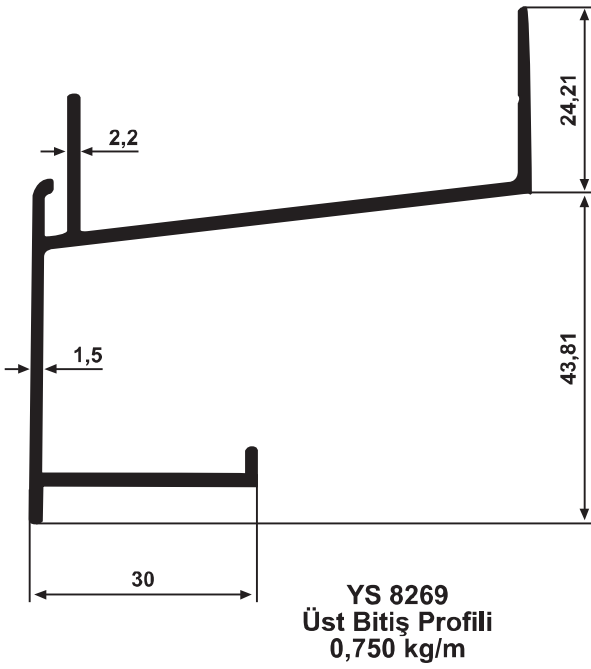

COTTA SC 72 CEPHE KAPLAMA SİSTEMİ

COTTA SC 72 CEPHE KAPLAMA SİSTEMİ

COTTA SC 72 CEPHE KAPLAMA SİSTEMİ

EPİL 200
U Fitol
300 mm ara ile kullanılır
(250 m/Koli)