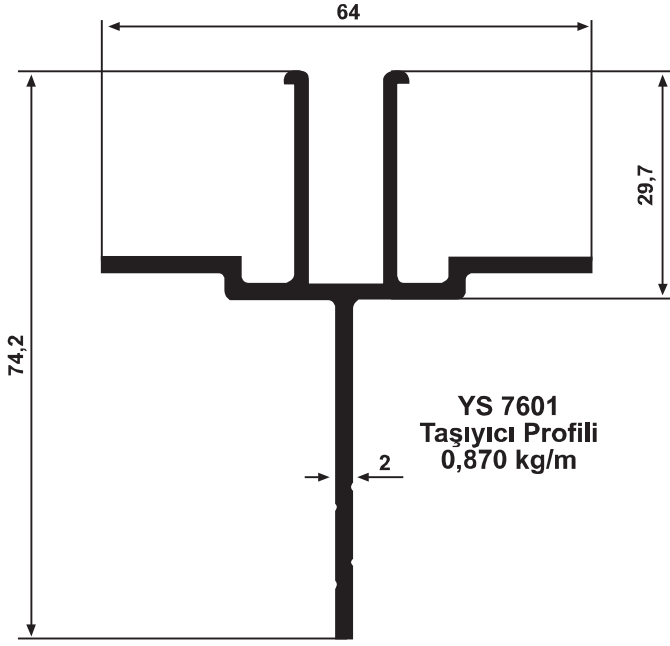

COTTA SC 72 CEPHE KAPLAMA SİSTEMİ

COTTA SC 72 CEPHE KAPLAMA SİSTEMİ

COTTA SC 72 CEPHE KAPLAMA SİSTEMİ

EPİL 200
U Fitol
300 mm ara ile kullanılır
(250 m/Koli)